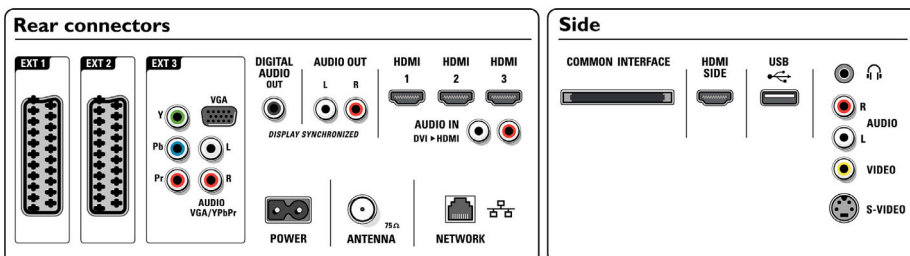

Reprodukory

- Vstavané reprodukory: 2
- Typy reproduktorov: 2 integrované subwoofery,

Reproduktor s kužeľ. klenbou

Pripojiteľnosť

- EasyLink (HDMI-CEC): Prehrávanie jedným dotykcom, Systémové ovládanie zvuku, Pohotovostný režim systému
- Predné/bočné konektory: HDMI v1.3, Vstup S-video, CVBS vstup, Zvukový vstup Ľ/P, Slúchadlový výstup, USB
- Ext 1 Scart: Zvuk Ľ/P, CVBS vstup, RGB
- Ext 2 Scart: Zvuk Ľ/P, CVBS vstup, RGB
- Iné pripojenia: Analógový audio Ľavý/Pravý výstup, Výstup S/PDIF (koaxiálny), Bežné rozhranie
- Pripojenie do siete PC: S certifikátom DLNA 1.0
- Ext 3: YPbPr, Zvukový vstup Ľ/P, PC-vstup VGA
- Ext 4: HDMI v1.3
- Ext 5: HDMI v1.3
- Ext 6: HDMI v1.3

Príkon

- Napájanie zo siete: AC 220 - 240 V +/- 10%
- Okolité teplota: 5 °C až 35 °C
- Spotreba energie: 328 W
- Spotr. energie v pohotovostnom stave: 0,15 W
- Napájanie (režim úspory energie): 243 W

Príslušenstvo

- Dodávané príslušenstvo: kábel antény RF, Sieťový napájací kábel, Stručná príručka spustenia, Manuál používateľa, Potvrdenie záruky, Dialkové ovládanie, Batérie pre diaľkové ovládanie

Rozmery

- Šírka prístroja: 1300 mm
- Výška prístroja: 803 mm
- Hĺbka prístroja: 128 mm
- Hmotnosť výrobku: 40,6 kg
- Výška zostavy (so stojanom): 875 mm
- Hĺbka zostavy (so stojanom): 325 mm
- Hmotnosť produktu (+ stojan): 50,2 kg
- Šírka krabice: 1422 mm
- Výška krabice: 1139 mm
- Hĺbka krabice: 375 mm
- Hmotnosť vrátane balenia: 61,4 kg
- Kompatibilné s nástennými držiakmi: 400 x 400 mm

Dátum vydania
2023-07-21

Verzia: 5.0.8

EAN: 87 12581 37564 5

© 2023 Koninklijke Philips N.V.
Všetky práva vyhradené.

Autor si vyhradzuje právo zmeny špecifikácií bez oznámenia. Ochranné známky sú majetkom Koninklijke Philips N.V. alebo ich príslušných vlastníkov.

www.philips.com