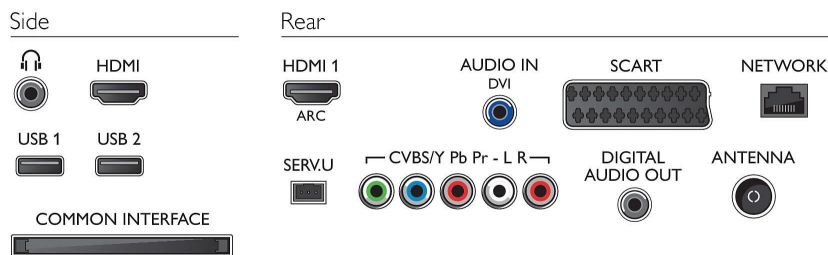

Príkion

- Napájanie zo siete: AC 220 – 240 V, 50/60 Hz
- Okolité teplota: 5 °C až 35 °C
- Spotr. energie v pohotovostnom stave: $0,3\text{ W}$
- Trieda energetického štítku
- Energetický štítk Európskej únie: 57 W
- Funkcie úspory energie: Časovač automatického vypnutia, Režim Eko, Vypnutie obrazu (pre rádio)
- Spotreba energie v režime vypnutia: $0,3$
- Ročná spotreba energie: 83 kWh

Príslušenstvo

- Dodávané príslušenstvo: Diaľkové ovládanie, Dve

- batérie AAA, Sieťový napájací kábel, Stručná príručka spustenia, Brožúrka s právnymi a bezpečnostnými informáciami, Záručný list
- Voliteľné príslušenstvo: Kamera na televízor Philips PTA317, Bezdrôtový adaptér PTA128

Rozmery

- Šírka prístroja: 972 mm
- Výška prístroja: 583 mm
- Hĺbka prístroja: 64,7 mm
- Hmotnosť výrobku: 10,9 kg
- Šírka zostavy (so stojanom): 972 mm
- Výška zostavy (so stojanom): 631 mm
- Hĺbka zostavy (so stojanom): 250 mm
- Hmotnosť produktu (+ stojan): 12,9 kg
- Šírka krabice: 1065 mm
- Výška krabice: 680 mm
- Hĺbka krabice: 150 mm
- Kompatibilný držiak na stenu: 200 x 200 mm
- Hmotnosť vrátane balenia: 15,4 kg

Dátum vydania
2023-10-09

Verzia: 4.0.2

EAN: 87 12581 66882 2

© 2023 Koninklijke Philips N.V.
Všetky práva vyhradené.

Autor si vyhradzuje právo zmeny špecifikácií bez oznámenia. Ochranné známky sú majetkom Koninklijke Philips N.V. alebo ich príslušných vlastníkov.

www.philips.com

* Aplikácia MyRemote a príslušné funkcie sa líšia v závislosti od modelu televízora, ako aj od modelu a operačného systému inteligentných zariadení. Podrobnosti nájdete na adrese: www.philips.com/TV.

* Kompatibilita závisí od certifikácie Wi-Fi Miracast pre systém Android 4.2 alebo novší. Podrobnosti nájdete v dokumentácii k vášmu zariadeniu.

* Ak máte záujem o aplikácie Smart TV, navštívte stránku www.philips.com/TV a zistíte ponuku služieb vo vašej krajine.

* Nahrávanie na zariadenie USB podporujú len digitálne kanály. Nahrávanie môže byť obmedzené funkciou ochrany pred kopírovaním (CI+). Môžu platiť obmedzenia pre konkrétne krajiny a kanály.

* Kamera na televízor Philips (PTA317) sa predáva samostatne.

* Televízor podporuje príjem signálu DVB voľne prístupného vysielania. Špecifickí operátori DVB nemusia byť podporovaní. Aktuálny zoznam nájdete v časti Najčastejšie otázky na stránke podpory výrobkov spoločnosti Philips. Niektorí operátori vyžadujú podmienený prístup a registráciu. Ďalšie informácie získate u svojho operátora.

* Funkcia HbbTV, klient a server Multiroom, služba Netflix a aplikácia myRemote vyžadujú aktualizáciu softvéru.

* Spotreba energie v kWh za rok na základe spotreby energie televízora spusteného 4 hodiny denne po dobu 365 dní. Skutočná spotreba energie bude závisieť od spôsobu využívania televízora.

* Funkcia elektronického sprievodcu programom a zobrazenie plánovaných programov (maximálne 8 dní) závisí od konkrétnej krajiny a operátora.