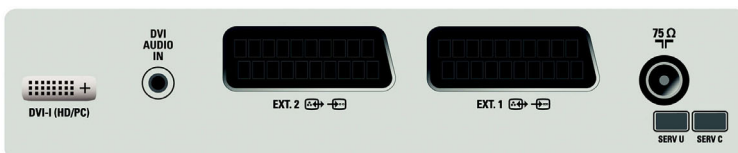

Zvuk

- Ekvalizér: 5 pásiem
- Výstupný výkon (RMS): 2 x 15 W RMS
- Zvukový systém: Virtual Dolby Surround, Stereofónny
- Zlepšenie kvality zvuku: Dynamické zlepšenie basov

Reproduktory

- Vstavané reproduktory: 2

Pripojiteľnosť

- Počet Scart konektorov: 2
- AV 3: DVI-I s HDCP, Vstupný zvukový konektor 3,5 mm
- Predné/bočné konektory: CVBS vstup, Slúchadlový výstup, Vstup S-video, Zvukový vstup Ľ/P
- Ext 1 Scart: Zvuk Ľ/P, CVBS vstup/výstup, RGB
- Ext 2 Scart: CVBS vstup/výstup, Vstup S-video, Zvuk Ľ/P
- Iné pripojenia: Anténa IEC75

Príkon

- Okolité teplota: 5 °C až 40 °C
- Spotreba energie: 120 W Normal Operation W
- Spotr. energie v pohotovostnom stave: 1 W

Príslušenstvo

- Dodávané príslušenstvo: Sieťový napájací kábel, Stručná príručka spustenia, Registračná karta, Diaľkové ovládanie, Manuál používateľa, Batérie pre diaľkové ovládanie, Podstavec na stôl, Kábel DVI-I - YPbPr

Rozmery

- Šírka prístroja: 924 mm
- Výška prístroja: 511 mm
- Hĺbka prístroja: 118 mm
- Hmotnosť výrobnku: 18 2 kg
- Šírka krabice: 1000 mm
- Výška krabice: 690 mm
- Hĺbka krabice: 240 mm

- Hmotnosť vrátane balenia: 22 kg
- Šírka (bez základne): 924 mm
- Výška (so základňou): 550 mm
- Hĺbka (so základňou): 222 mm

Dátum vydania
2023-07-21

Verzia: 6.0.12

EAN: 87 10895 89256 8

© 2023 Koninklijke Philips N.V.
Všetky práva vyhradené.

Autor si vyhradzuje právo zmeny špecifikácií bez oznámenia. Ochranné známky sú majetkom Koninklijke Philips N.V. alebo ich príslušných vlastníkov.

www.philips.com