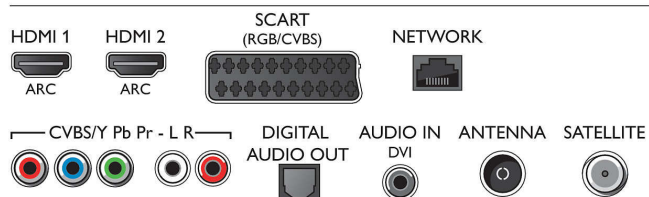

Smart TV

- Interaktívny TV: HbbTV

Connections

Side

Rear

Technické údaje

- Sprievodca TV programom*: 8-dňový elektr. sprievodca programom
- Aplikácie SmartTV*: Catch-up TV, Netflix, Spotify, Online aplikácie, Online video obchody, Otvorený internetový prehľadávač, YouTube
- Social TV: Skype, Twitter