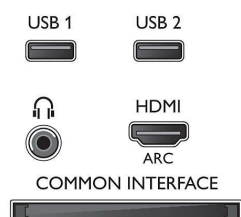

Technické údaje

Ambilight

- Ambilight - vlastnosti: Dual View Fixed Color, Dynamický, pripojený na svetelný senzor, Režim Lounge, západ slnka, Prispôsobujúce sa farbe steny, 3D
- Verzia Ambilight: 2-stranný
- Svetelný systém Ambilight: Zabudovaný systém AL + Hue

Obraz/Displej

- Pomer strán: 4 : 3/16 : 9
- Diagonálny rozmer obrazovky (v palcoch):

42 palec

- Diagonálny rozmer obrazovky (metrický): 107 cm
- Displej: LED Full HD
- 3D: Pasívne 3D, Hranie pre 2 hráčov na celej obrazovke*, Nastavenie hĺbky 3D, Konverzia 2D na 3D, Automatická detekcia 3D, 3D bez blikania
- Rozlíšenie panela: 1920 x 1080p
- Jas: 300 cd/m²
- Dokonalejšie zobrazenie: Pixel Plus HD, 200 Hz Perfect Motion Rate, Micro Dimming

Podporované rozlíšenie displeja

- Počítačové vstupy: až do 1920 x 1080 pri 60 Hz
- Video vstupy: 24, 25, 30, 50, 60 Hz, až do 1920 x 1080p

Tuner/Príjem/Vysielanie

- Digitálna TV: DVB-T/C/S/S2
- Prehrávanie videa: NTSC, PAL, SECAM
- Podpora MPEG: MPEG2, MPEG4

Smart TV

- Interaktívny TV: HbbTV

Connections

Side