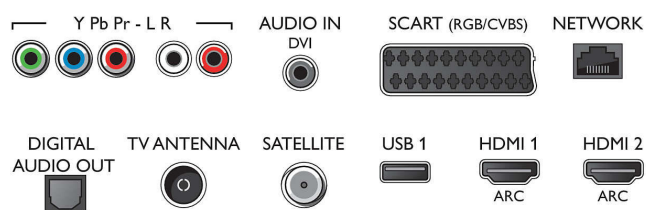

Specifikacije

Ambilight

- Funkcije Ambilight: Vgrajena osvetlitev Ambilight+Hue, Ambilight Music, Način igre, Prilagoditev barvi stene, Način za salonsko vzdušje
- Različica Ambilighta: 2-stransko

Slika/zaslon

- Razmerje stranic: 16 : 9
- Velikost diagonale zaslona (v palcih): 43 palec
- Velikost diagonale zaslona (cm): 108 cm
- Zaslon: LED-televizor 4K Ultra HD
- Ločljivost zaslona: 3840 x 2160

- Svetlost: 350 cd/m²

- Izboljšava slike: Micro Dimming Pro, Izjemno visoka ločljivost, Natural Motion, Pixel Plus Ultra HD
- Razmerje najvišje svetilnosti: 65 %

Podprta ločljivost zaslona

- Računalniški vhodi na priključku HDMI1/2: do 4K UHD 3840 x 2160 pri 60 Hz
- Računalniški vhodi na priključku HDMI3/4: do 4K UHD 3840 x 2160 pri 30 Hz, do FHD 1920 x 1080 pri 60 Hz

- Video vhodi na priključku HDMI1/2: do 4K UHD 3840 x 2160 pri 60 Hz
- Video vhodi na priključku HDMI3/4: do FHD 1920 x 1080 pri 60 Hz, do 4K UHD 3840 x 2160 pri 30 Hz

Sprejemnik/sprejem/prenos

- Digitalni televizor: DVB-T/T2/T2-HD/C/S/S2
- Predvajanje videa: NTSC, PAL, SECAM
- Podpora za MPEG: MPEG2, MPEG4
- Programski TV-vodnik*: 8-dnevni elektronski vodnik po programih

Connections

Side

Rear