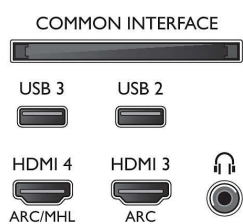

Specifikacije

Ambilight

- Funkcije Ambilight: Vgrajena osvetlitev Ambilight+Hue, Ambilight Music, Način igre, Prilagoditev barvi stene, Način za salonsko vzdušje
- Različica Ambilighta: 2-stransko

Slika/zaslon

- Razmerje stranic: 16 : 9
- Velikost diagonale zaslona (v palcih): 43 palec
- Velikost diagonale zaslona (cm): 108 cm
- Zaslon: LED-televizor 4K Ultra HD
- Ločljivost zaslona: 3840 x 2160

- Svetlost: 350 cd/m²

- Izboljšava slike: Micro Dimming Pro, Izjemno visoka ločljivost, Natural Motion, Pixel Plus Ultra HD
- Razmerje najvišje svetilnosti: 65 %

Podprta ločljivost zaslona

- Računalniški vhodi na priključku HDMI1/2: do 4K UHD 3840 x 2160 pri 60 Hz
- Računalniški vhodi na priključku HDMI3/4: do 4K UHD 3840 x 2160 pri 30 Hz, do FHD 1920 x 1080 pri 60 Hz

- Video vhodi na priključku HDMI1/2: do 4K UHD 3840 x 2160 pri 60 Hz
- Video vhodi na priključku HDMI3/4: do FHD 1920 x 1080 pri 60 Hz, do 4K UHD 3840 x 2160 pri 30 Hz

Sprejemnik/sprejem/prenos

- Digitalni televizor: DVB-T/T2/T2-HD/C/S/S2
- Predvajanje videa: NTSC, PAL, SECAM
- Podpora za MPEG: MPEG2, MPEG4
- Programski TV-vodnik*: 8-dnevni elektronski vodnik po programih

Connections

Side