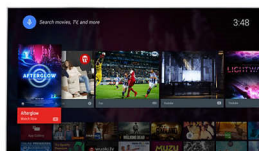

Štirijedrnik in Android

Procesor Philips Quad Core skupaj z močjo OS Android zagotavlja vznemirljivo izkušnjo igranja. OS Android v televizorju vam poleg

tega omogoča izjemno hitro, intuitivno in zabavno krmarjenje, odpiranje aplikacij in predvajanje videov.

Google Play

Google Play™ nudi bogato izbiro visokokakovostnih iger za vse starosti. Ker so optimirane za televizor, je igranje vedno prijetno in zabavno. Ni vam treba uporabljati ločene igralne konzole; univerzalni igralni upravljalnik USB omogoča enostavno igranje.

Igranje v oblaku

Igranje v oblaku prinaša spletni nabor visokokakovostnih iger za vsako starost, okus in stopnjo zahtevnosti. Enostavno izberite igro in jo igrajte na televizorju!