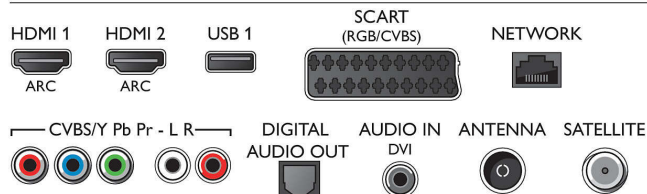

Technické údaje

Ambilight

- Ambilight - vlastnosti: Dual View Fixed Color, Dynamický, pripojený na svetelný senzor, Režim Lounge, západ slnka, Prispôsobujúce sa farbe steny, 3D
- Verzia Ambilight: 2-stranný
- Svetelný systém Ambilight: Zabudovaný systém AL + Hue

Obraz/Displej

- Pomer strán: 4 : 3/16 : 9
- Diagonálny rozmer obrazovky (v palcoch):

55 palec

- Diagonálny rozmer obrazovky (metrický): 140 cm
- Displej: LED Full HD
- 3D: Pasívne 3D, Hranie pre 2 hráčov na celej obrazovke*, Nastavenie hĺbky 3D, Konverzia 2D na 3D, Automatická detekcia 3D, 3D bez blikania
- Rozlíšenie panela: 1920 x 1080p
- Jas: 350 cd/m²
- Dokonalejšie zobrazenie: Micro Dimming Pro, Pixel precise HD, Digital Natural Motion, 400 Hz Perfect Motion Rate

Podporované rozlíšenie displeja

- Počítačové vstupy: až do 1920 x 1080 pri 60 Hz
- Video vstupy: 24, 25, 30, 50, 60 Hz, až do 1920 x 1080p

Tuner/Príjem/Vysielanie

- Digitálna TV: DVB-T/C/S/S2
- Prehrávanie videa: NTSC, PAL, SECAM
- Podpora MPEG: MPEG2, MPEG4

Smart TV

- Interaktívny TV: HbbTV

Connections

Side

Rear