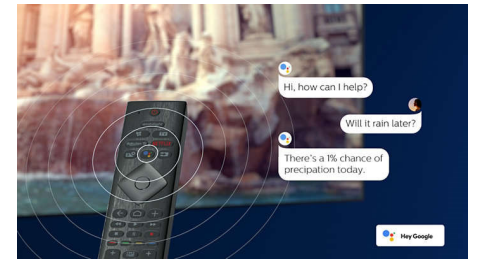

## 4K UHD HDR

Philips 4K UHD-TV är kompatibel med alla större HDR-format, inklusive HDR10+ och

Dolby Vision. Oavsett om det är en serie du inte får missa eller det senaste tv-spelet blir skuggor djupare. Ljusa områden lyser. Färgerna är mer verklighetstroga.

## Röstassistent

Styr din Philips Android TV med din röst. Vill du spela ett spel, titta på Netflix eller hitta innehåll och appar i Google Play Butik? Tala om det för TV:n. Du kan till och med styra alla Google Assistant-kompatibla smarta hemenheter – som att skruva ner ljuset och ställa in termostaten på filmkväll. Utan att lämna soffan. Tiden när du letade efter fjärrkontrollen är över. Nu kan du använda rösten för att styra din Philips Smart TV via Alexa-aktiverade enheter som Amazon Echo. Slå på TV:n, byt kanal, växla till spelkonsolen och mycket mer med Alexa.