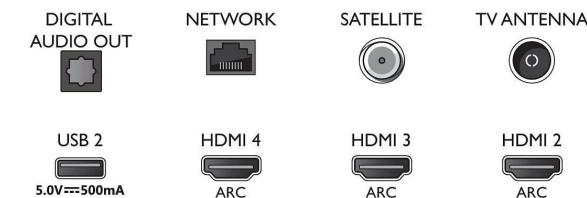

Bottom

Publiceringsdatum
2023-06-30

Version: 9.9.2

© 2023 Koninklijke Philips N.V.
Med ensamrätt.

Specifikationerna kan ändras utan föregående meddelande. Alla varumärken tillhör Koninklijke Philips N.V. eller sina respektive ägare.

www.philips.com

* EPG:n (elektronisk programguide) och faktisk visningsbarhet (upp till 8 dagar) beror på land och operatör.

* Erbjudanden via Android-appen varierar beroende på land. Mer information hittar du i din lokala Google Play Store.

* Minnesstorlek (flash): 16 G, det faktiska tillgängliga diskutrymmet kan variera (beroende på t.ex. (för)installerade appar, installerade operativsystem osv.)

* Energiförbrukning i kWh per år, baserat på TV:ns strömförbrukning när den används 4 timmar per dag i 365 dagar. Den faktiska energiförbrukningen beror på hur TV:n används.

* TV:n har funktioner för DVB-mottagning av kostnadsfria sändningar. Specifika DVB-operatörer kanske inte kan tas emot. Du hittar en uppdaterad lista i avsnittet med vanliga frågor på Philips supportwebbplats. För en del operatörer gäller villkorsbunden åtkomst och prenumerationer kan vara nödvändiga. Kontakta din operatör om du vill ha mer information.

* Philips TV Remote-appen och tillhörande funktioner skiljer sig mellan olika TV-modeller, operatörer och länder, samt mellan olika smarta enheter och operativsystem. Du hittar mer information på www.philips.com/TVRemoteapp.

* Smart TV-apparna som erbjuds varierar mellan olika TV-modeller och länder. Du hittar mer information på www.philips.com/smarttv.

* USB-inspelning gäller endast för digitalkanaler och inspelning kan begränsas av kopieringsskydd (CI+). Lands- och kanalrestriktioner kan gälla.

* Observera att dina Amazon-appar kanske inte alltid finns att tillgå i ditt land.

* Den här TV:n innehåller bly endast i vissa delar eller komponenter där det inte finns någon alternativ teknik, i enlighet med befintliga undantagsparagrafer i RoHS-direktivet.