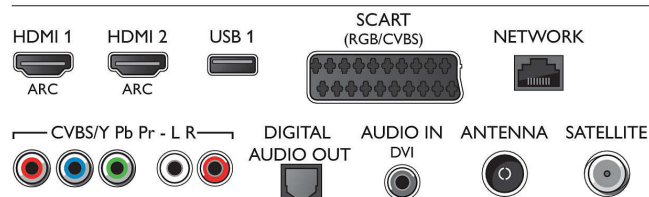

Večpredstavnostne aplikacije

- Video formati: Datoteke: AVI, MKV, H264/MPEG-4 AVC, MPEG-1, MPEG-2, MPEG-4, WMV9/VC1

Connections

Side

Rear

Specifikacije

- Glasbeni formati: AAC, AMR, LPCM, M4A, MP3, MPEG1 L1/2, WMA (2 do 9.2)
- Podprti formati podnapisov: .AAS, .SMI, .SRT, .SSA, .SUB, .TXT
- Slikovni formati: JPEG, BMP, GIF, JPS, PNG, PNS

Povezljivost

- Število priključkov HDMI: 4
- Značilnosti tehnologije HDMI: 3D, Zvočni povratni kanal (ARC), 4K
- Število komponentnih vhodov (YPbPr): 1
- EasyLink (HDMI-CEC): Prenos ukazov z daljinskega upravljalnika, Nadzor zvoka sistema,