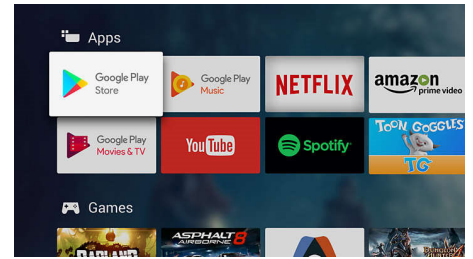

ger dig en bildkvalitet som är oerhört verklighetstrogen.

Dolby Vision och Dolby Atmos

Stöd för Dolbys förstklassiga ljud- och videofORMAT innebär att det HDR-innehåll du tittar på får ljud och bild som ger en otroligt äkta känsla. Oavsett om det är den senaste streamingserien eller en Blu-Ray-box får du en framställning med den kontrast, ljusstyrka och färg som det var tänkt när inspelningen gjordes. Hör nyanserat ljud med klarhet, detaljer och djup.

55OLED804/12

TV-innehåll

Gå bortom traditionella TV-program med Google Play Store och Philips appgalleri. Upplev massor med filmer, TV, musik, program och spel online. Mer att älska.

AI-röststyrning.

Styr din Philips Android TV med din röst. Vill du spela ett spel, titta på Netflix eller hitta innehåll och appar i Google Play Butik? Tala om det för TV:n. Du kan till och med styra alla Google Assistant-kompatibla smarta hemenheter – som att skruva ner ljuset och ställa in termostaten på filmkväll. Utan att lämna soffan. Tiden när du letade efter fjärrkontrollen är över. Nu kan du använda rösten för att styra din Philips Smart TV via Alexa-aktiverade enheter som Amazon Echo. Slå på TV:n, byt kanal, växla till spelkonsolen och mycket mer med Alexa.