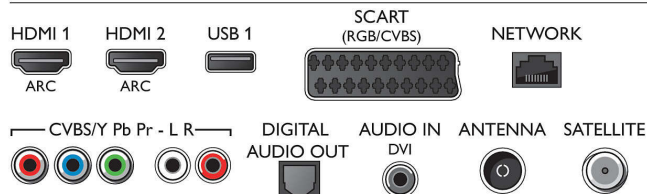

Tuner/Prijem/Vysielanie

- Digitálna TV: DVB-T/T2/C/S/S2

- Prehrávanie videa: NTSC, PAL, SECAM
- Podpora MPEG: MPEG2, MPEG4

Smart TV

- Interaktívny TV: HbbTV
- Sprievodca TV programom*: 8-dňový elektr. sprievodca programom
- Aplikácie SmartTV*: Catch-up TV, Netflix, Spotify, Online aplikácie, Online video obchody, Otvorený internetový prehľadávač, YouTube
- Social TV: Skype, Twitter

Connections

Side

Rear

Technické údaje

Multimediálne aplikácie

- Formáty prehrávania videa: Kontajnery: AVI, MKV, H264/MPEG-4 AVC, MPEG-1, MPEG-2, MPEG-4, WMV9/VC1
- Formáty prehrávania hudby: AAC, AMR, LPCM, M4A, MP3, MPEG1 L1/2, WMA (v2 až v9.2)
- Podporované formáty titulokov: .AAS, .SMI, .SRT, .SSA, .SUB, .TXT
- Formáty prehrávania obrázkov: JPEG, BMP, GIF, JPS, PNG, PNS

Pripojiteľnosť

- Počet pripojení HDMI: 4
- Funkcie HDMI: 3D, Audio Return Channel, 4K
- Počet komponentov v (YPbPr): 1

- EasyLink (HDMI-CEC): Prepojenie cez diaľkové ovládanie, Systémové ovládanie zvuku, Pohotovostný režim systému, Automatický posun titulokov (Philips)*, Prepojenie Pixel Plus (Philips)*, Prehrávanie jedným dotykcom
- Počet konektorov Scart (RGB/CVBS): 1
- Počet konektorov USB: 2
- Bezdrôtové pripojenie: Integrované Wi-Fi 2x2
- Iné pripojenia: Anténa IEC75, Common Interface Plus (CI+), Ethernet-LAN RJ-45, Digitálny zvukový výstup (optický), Zvukový vstup L/P, Slúchadlový výstup, Servisný konektor