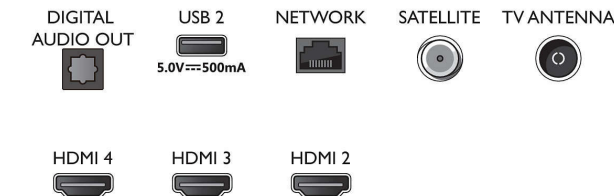

Dimenzije

- Širina uređaja: 1572,4 mm
- Visina uređaja: 876,3 mm
- Dubina uređaja: 85,1 mm
- Težina proizvoda: 24,6 kg
- Širina uređaja (sa postoljem): 1572,4 mm
- Visina uređaja (sa postoljem): 903,3 mm
- Dubina uređaja (sa postoljem): 334,9 mm
- Težina proizvoda (sa postoljem): 25,2 kg
- Širina kutije: 1757,0 mm
- Visina kutije: 1025,0 mm
- Dubina kutije: 174,0 mm
- Težina uključujući ambalažu: 32,5 kg
- Širina postolja: 807,6 mm
- Visina stalka: 27,0 mm
- Dubina postolja: 334,9 mm
- Kompatibilan za montiranje na zid: 300 x 300 mm

Connections

Side

Bottom

Datum izlaska 2023-07-23

Verzija: 14.4.2

EAN: 87 18863 02836 0

© 2023 Koninklijke Philips N.V.
Sva prava zadržana.

Specifikacije su podložne promeni bez prethodnog obaveštenja. Trgovačke marke su vlasništvo kompanije Koninklijke Philips N.V. ili njihovih vlasnika.