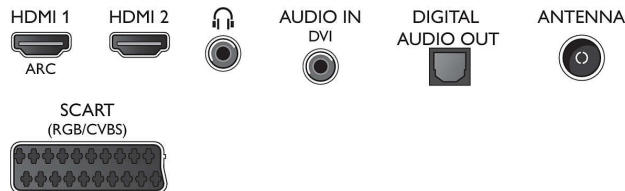

Napajanje

- Omrežno napajanje: 220–240 V AC, 50/60 Hz
- Temperatura okolja: 5 °C do 35 °C
- Poraba energije v stanju pripravljenosti: $\leq 0,3\text{ W}$
- Razred na energetski oznaki: A
- Moč na energetski oznaki EU: 34 W
- Funkcije varčevanja z energijo: Časovnik za samodejni izklop, Način Eco, Izklop slike (za radio)
- Poraba energije v izklopljenem stanju: $\leq 0,3$
- Letna poraba energije: 50 kWh

Dodatna oprema

- Priložena dodatna oprema: Daljinski upravljalnik, Namizno stojalo, Napajalni kabel, vodnik za hiter začetek, Brošura s pravnimi in varnostnimi informacijami, Garancijski list

Dimenzije

- Širina izdelka: 726 mm
- Višina izdelka: 424 mm
- Globina izdelka: 64 mm
- Teža izdelka: 5 kg
- Širina izdelka (s stojalom): 726 mm
- Višina izdelka (s stojalom): 485 mm
- Globina izdelka (s stojalom): 186 mm
- Teža izdelka (s stojalom): 5.6 kg
- Širina škatle: 798 mm
- Višina škatle: 564 mm
- Globina škatle: 133 mm
- Teža vključno z embalažo: 8,1 kg
- Združljiv s stenskim nosilcem: 100 x 100 mm

Connections

Side

Rear

Datum izdaje 2023-10-09

Različica: 4.0.1

EAN: 87 12581 71827 5

© 2023 Koninklijke Philips N.V.
Vse pravice pridržane.

Specifikacije se lahko spremenijo brez predhodnega obvestila. Blagovne znamke so v lasti podjetja Koninklijke Philips N.V. ali drugih lastnikov.

www.philips.com

* Za Pause TV in snemanje na USB morate nadgraditi programsko opremo. Več podrobnosti o posodobitvi programske opreme si oglejte na spletni strani www.philips.com/TV v možnosti za podporo.

* Televizor podpira sprejem DVB za nekodirane kanale. Določeni operaterji DVB mogoče niso podprti. Posodobljen seznam si lahko ogledate med pogostimi vprašanji na Philipsovi spletni strani za podporo. Nekateri operaterji zahtevajo modul za pogojni dostop in naročnino. Za več informacij se obrnite na operaterja.

* Poraba energije v kWh na leto za televizor, ki deluje 4 ure na dan 365 dni. Dejanska poraba energije je odvisna od uporabe televizorja.

* Elektronski programski vodnik in dejanska vidljivost (do 8 dni) sta odvisna od države in operaterja.

* (Philips) združljivo samo z določenimi predvajalniki Philips.