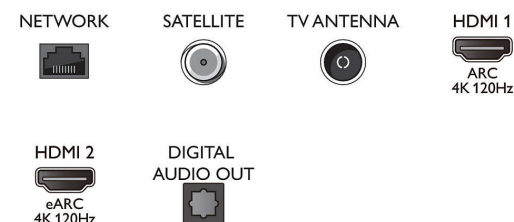

Dizajn

- Boje na televizoru: Tamnosivi metalni okvir
- Dizajn postolja: Metalne šipke sa završnom obradom u dve nijanse

Connections

Side

Bottom

Datum izlaska 2023-07-23

Verzija: 8.8.2

EAN: 87 18863 02904 6