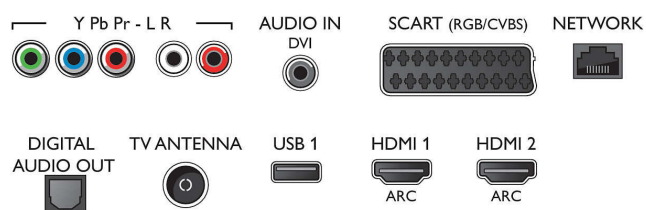

Connections

Side

Rear

Technické údaje

Funkcie Smart TV

- Interakcia s používateľom: Klient a server MultiRoom, SimplyShare, Certifikácia pre Wi-Fi Miracast*
- Interaktívny TV: HbbTV
- Program: Pozastavenie TV, Nahrávanie na zariadenie USB*
- Aplikácie SmartTV*: Online video obchody, Otvorený internetový prehľadávač, Social TV, Televízia na požiadanie, YouTube
- Jednoduchá inštalácia: Automatická detekcia zariadení Philips, Sprievodca pripojením zariadenia, Sprievodca inštaláciou siete, Sprievodca nastavením
- Jednoduché používanie: Tlačidlo ponuky Smart s jedným stlačením, Používateľská príručka na obrazovke
- Aktualizovateľný firmware: Sprievodca automatickou aktualizáciou firmvéru, Firmvér aktualizovateľný cez USB, Firmvér aktualizovateľný online
- Prispôbenia formátu obrazovky: Základné – Na celú obrazovku, Prispôbiť obrazovku, Pokročilé – Posun, Príbližovanie, rozťahnutie
- Aplikácia Philips TV Remote*: Aplikácie, Kanály, Ovládanie, NowOnTV, TV sprievodca, Video na vyžiadanie