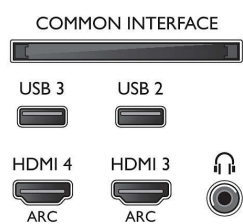

Technické údaje

Obraz/Displej

- Pomer strán: 16:9
- Diagonálny rozmer obrazovky (v palcoch): 40 palec
- Diagonálny rozmer obrazovky (metrický): 102 cm
- Displej: LED Full HD
- Rozlíšenie panela: 1920 x 1080p
- Jas: 350 cd/m²
- Dokonalejšie zobrazenie: Pixel Plus HD, Micro Dimming, 200 Hz Perfect Motion Rate

Podporované rozlíšenie displeja

- Vstupy z počítača cez všetky konektory HDMI: až do rozlíšenia FHD 1920 x 1080 pri 60 Hz, pri 60 Hz
- Obrazové vstupy cez všetky konektory HDMI: až do rozlíšenia FHD 1920 x 1080p, pri 24, 25, 30, 50, 60 Hz

Tuner/Prijem/Vysielanie

- Digitálna TV: DVB-T/C
- Prehrávanie videa: NTSC, PAL, SECAM
- Podpora MPEG: MPEG2, MPEG4

- Sprievodca TV programom*: 8-dňový elektr. sprievodca programom
- Indikátor sily signálu
- Teletext: 1 000-stránkový Hypertext

Android TV

- OS: Android™ 5.1 (Lollipop)
- Predinštalované aplikácie: Filmy Google Play*, Hudba Google Play*, Google Search, Hlasové vyhľadávanie, YouTube, Netflix*
- Veľkosť pamäte (flash): 8 GB, rozširiteľná prostredníctvom úložného zariadenia USB

Connections

Side