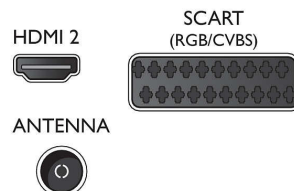

Connections

Side Left

Side Right

Rear

Datum izdaje 2023-10-05

Različica: 5.0.1

EAN: 87 12581 70873 3

© 2023 Koninklijke Philips N.V.
Vse pravice pridržane.