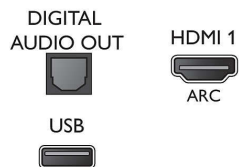

Napajanje

- Omrežno napajanje: 220–240 V AC, 50/60 Hz
- Temperatura okolja: 5 °C do 35 °C
- Poraba energije v stanju pripravljenosti: $\leq 0,3\text{ W}$
- Razred na energetski oznaki: A+
- Moč na energetski oznaki EU: 29 W
- Funkcije varčevanja z energijo: Časovnik za samodejni izklop, Način Eco, Izklop slike (za radio)
- Poraba energije v izklopljenem stanju: $\leq 0,3$
- Letna poraba energije: 42 kWh

Dodatna oprema

- Priložena dodatna oprema: Daljinski upravljalnik, Namizno stojalo, Napajalni kabel, vodnik za hiter začetek, Brošura s pravnimi in varnostnimi informacijami, Garancijski list

Dimenzije

- Širina izdelka: 726 mm
- Višina izdelka: 432 mm
- Globina izdelka: 93,7 mm
- Teža izdelka: 4,6 kg
- Širina izdelka (s stojalom): 726 mm
- Višina izdelka (s stojalom): 489 mm
- Globina izdelka (s stojalom): 190 mm
- Teža izdelka (s stojalom): 5.1 kg
- Širina škatle: 800 mm
- Višina škatle: 510 mm
- Globina škatle: 160 mm
- Teža vključno z embalažo: 7,6 kg
- Združljiv s stenskim nosilcem: 200 x 200 mm

Connections

Side Left