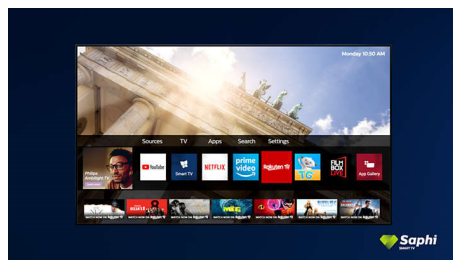

SAPHI

SAPHI je rýchly, intuitívny operačný systém, vďaka ktorému je používanie vášho televízora Philips Smart TV naozaj potešením. Uživateľ si skvelú kvalitu obrazu a prístup jedným tlačidlom do ponuky s jasnými ikonami.