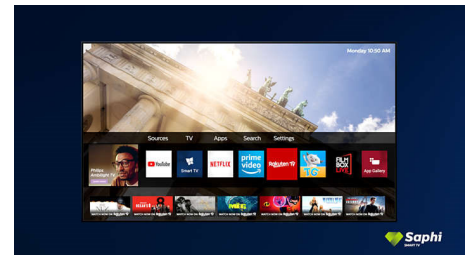

SAPHI TV Collection

Philips TV Collection. Netflix, Prime Video och mycket mer.