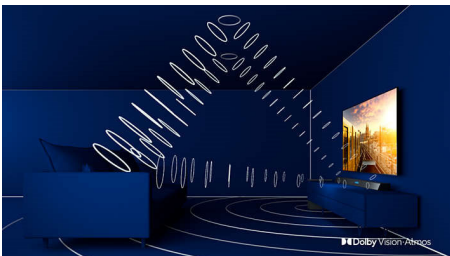

Dolby Vision och Dolby Atmos

Stöd för Dolbys förstklassiga ljud- och videoformat innebär att det HDR-innehåll du tittar på får ljud och bild som ger en otroligt

äkta känsla. Oavsett om det är den senaste streamingserien eller en Blu-Ray-box får du en framställning med den kontrast, ljusstyrka och färg som det var tänkt när inspelningen gjordes. Hör nyanserat ljud med klarhet, detaljer och djup.