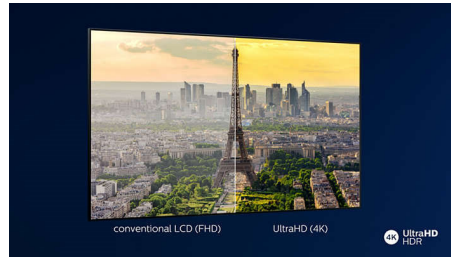

Stöd för HDR10+

Din Philips-TV är utformad för att få ut mesta möjliga av HDR10+-videoformatet. Kontrast, färg och ljusstyrka justeras från bildruta till bildruta. Oavsett om det är en serie du inte får missa eller den nya storfilmerna blir skuggor djupare. Ljusa områden lyser. Färgerna är mer verklighetstroga.

Pixel Precise Ultra HD

Det fina med en 4K Ultra HD-TV är att du kan njuta av varje liten detalj. Philips Pixel Precise Ultra HD-motorn omvandlar ingångsbilden så att den visas i suverän UHD-upplösning på skärmen. Du får jämna och skarpa rörliga bilder och utmärkt kontrast. Du får alltid djupare svärta, vitare vitt, levande färger och naturliga hudtoner, oavsett bildkälla.