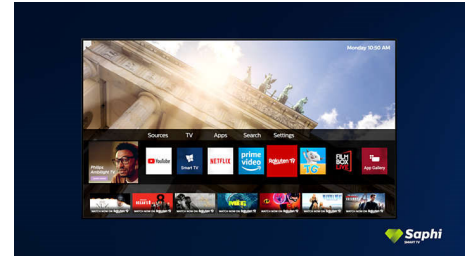

## Saphi Smart-TV

SAPHI är ett snabbt och intuitivt operativsystem som gör din Philips Smart-TV ett sant nöje att använda. Njut av fantastisk bildkvalitet och få åtkomst till en tydlig ikonbaserad meny med endast en knapp. Använd TV:n enkelt, och navigera snabbt till populära Philips Smart-TV-appar inklusive YouTube, Netflix och mycket mer.