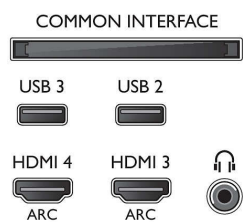

Technické údaje

Ambilight

- Ambilight - vlastnosti: Prispôsobujúce sa farbe steny, Režim Lounge, Herný režim, Ambilight+hue
- Verzia Ambilight: 2-stranný

Obraz/Displej

- Pomer strán: 16:9
- Diagonálny rozmer obrazovky (v palcoch): 40 palec
- Diagonálny rozmer obrazovky (metrický): 102 cm
- Displej: LED Full HD
- Rozlíšenie panela: 1920 x 1080p

- 3D: Aktívne 3D, Hranie pre 2 hráčov na celej obrazovke*, Konverzia 2D na 3D, Automatická detekcia 3D
- Jas: 350 cd/m²
- Obrazový engine: Funkcia Perfect Pixel HD
- Dokonalejšie zobrazenie: Perfect Natural Motion, 800 Hz Perfect Motion Rate, Micro Dimming Pro, Rozlíšenie Super Resolution

Podporované rozlíšenie displeja

- Vstupy z počítača cez všetky konektory HDMI: až do rozlíšenia FHD 1920 x 1080 pri 60 Hz, pri

60 Hz

- Obrazové vstupy cez všetky konektory HDMI: až do rozlíšenia FHD 1920 x 1080p, pri 24, 25, 30, 50, 60 Hz

Tuner/Príjem/Vysielanie

- Digitálna TV: DVB-T/T2/C
- Prehrávanie videa: NTSC, PAL, SECAM
- Podpora MPEG: MPEG2, MPEG4
- Sprievodca TV programom*: 8-dňový elektr. sprievodca programom

Connections

Side