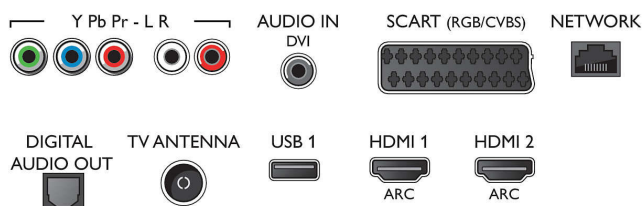

Tuner/Príjem/Vysielanie

- Digitálna TV: DVB-T/T2/C
- Prehrávanie videa: NTSC, PAL, SECAM
- Podpora MPEG: MPEG2, MPEG4
- Sprievodca TV programom*: 8-dňový elektr. sprievodca programom

Connections

Side

Rear