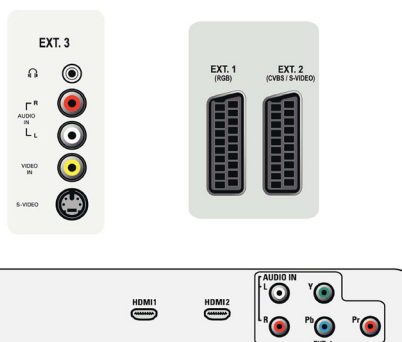

Zvuk

- Ekvalizér: 7-pásmové
- Výstupný výkon (RMS): 2 x 5W
- Zvukový systém: NICAM Stereo, Stereofónny
- Zlepšenie kvality zvuku: Automatické vyrovnávanie hlasitosti, Incredible Surround, Dynamicke zlepšenie basov

Reproduktory

- Vstavané reproduktory: 2

Pripojiteľnosť

- Počet AV konektorov: 7
- Počet Scart konektorov: 2
- Ext 1 Scart: Zvuk Ľ/P, CVBS vstup/výstup, RGB
- Ext 2 Scart: Zvuk Ľ/P, CVBS vstup/výstup, Vstup S-video
- Iné pripojenia: Slúchadlový výstup, Bežné rozhranie
- Ext 3: Vstup S-video, CVBS vstup, Zvukový vstup Ľ/P
- Ext 4: YPbPr, Zvukový vstup Ľ/P
- Ext 5: HDMI
- Ext 6: HDMI

Príkon

- Napájanie zo siete: 220 - 240 V, 50/60 Hz
- Okolité teplota: 5 °C až 40 °C
- Spotreba energie: $\leq 55 W$
- Spotr. energie v pohotovostnom stave: $\leq 1 W$

Príslušenstvo

- Dodávané príslušenstvo: Podstavec na stôl, Siet'ový napájací kábel, Stručná príručka spustenia, Manuál používateľa, Registračná karta, Potvrdenie záruky, Diaľkové ovládanie, Batérie pre diaľkové ovládanie

Rozmery

- Šírka prístroja: 478 mm
- Výška prístroja: 370 mm
- Hĺbka prístroja: 85 mm
- Hmotnosť výrobku: 6,3 kg
- Šírka zostavy (so stojanom): 478 mm
- Výška zostavy (so stojanom): 417 mm
- Hĺbka zostavy (so stojanom): 193 mm
- Hmotnosť produktu (+ stojan): 7,8 kg
- Šírka krabice: 557 mm
- Výška krabice: 535 mm
- Hĺbka krabice: 195 mm
- Kompatibilné s nástennými držiakmi: 100 x 100 mm

Dátum vydania
2023-10-05

Verzia: 8.0.12

EAN: 87 12581 33386 7

© 2023 Koninklijke Philips N.V.
Všetky práva vyhradené.

Autor si vyhradzuje právo zmeny špecifikácií bez oznámenia. Ochranné známky sú majetkom Koninklijke Philips N.V. alebo ich príslušných vlastníkov.

www.philips.com