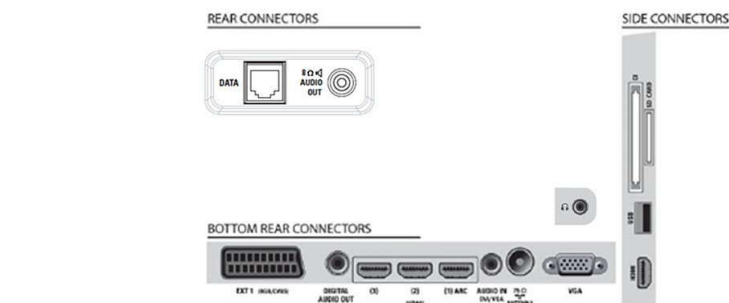

Tápellátás

- Hálózati tápellátás: 220-240 V; 50/60 Hz
- Környezeti hőmérséklet: 5 °C-tól 40 °C-ig
- Fogasztás készenlét üzemmódban: 0,23 W
- Energiafogyasztás (tipikus): 46 W
- Éves energiafogyasztás: 46 kWh
- Ölomtartalom: Igen*

Környezetvédelmi adatok

- Biztonság: Lángálló ház
- Energiatakarékos készenlét üzemmód
- SmartPower Eco

Tartozékok

- Mellékelt tartozékok: Távvezérlő, Elemek a távvezérlőhöz, Hálózati tápkábel, Asztali állvány, Garancialevél
- Opcionális tartozékok: Fali tartó (dönthető) 22AV3100/10, 22AV8573/00 beállító távvezérlő

Méretek

- Készülék szélessége: 671,8 mm
- Készülék magassága: 458,7 mm
- Készülék mélysége: 68 mm
- Termék tömege: 6,9 kg
- Készülék szélessége (állvánnyal együtt): 671.8 mm
- Készülék magassága (állvánnyal együtt): 521 mm
- Készülék mélysége (állvánnyal együtt): 220 mm
- Termék tömege (+állvány): 8.4 kg
- Doboz szélessége: 800 mm
- Doboz magassága: 210 mm
- Doboz mélysége: 580 mm
- Fali tartóval kompatibilis: 100 x 100 mm

Kiadás dátuma
2023-07-14

Verzió: 10.1.5

EAN: 87 12581 54355 6

© 2023 Koninklijke Philips N.V.
Minden jog fenntartva.

A műszaki adatok előzetes figyelmeztetés nélkül változhatnak. Minden védjegy a Koninklijke Philips N.V. céget, vagy az illető jogtulajdonost illeti

www.philips.com

* Az éves energiafogyasztás kiszámításának alapja a tipikus napi fogyasztás, napi 4 órára, évi 365 napra vonatkozóan.
* A készüléknek csak bizonyos részei vagy alkotóelemei tartalmaznak ölmot, amelyek esetében az RoHS irányelv nem tartalmaz alternatív technológiai eljárást.
* Az IEC62087 Ed 2 szabványnak megfelelő tipikus energiafogyasztás bekapcsolt állapotban.