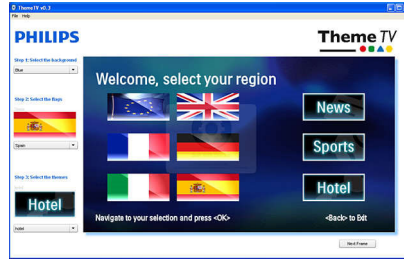

Theme TV

A Theme TV olyan speciális felhasználói felületet jelent, melyen a vendégek a vendégmenüben navigálva könnyen, interaktív rendszer használata nélkül megtalálhatják hazájuk csatornáit, a híreket és a szállodai információkat.