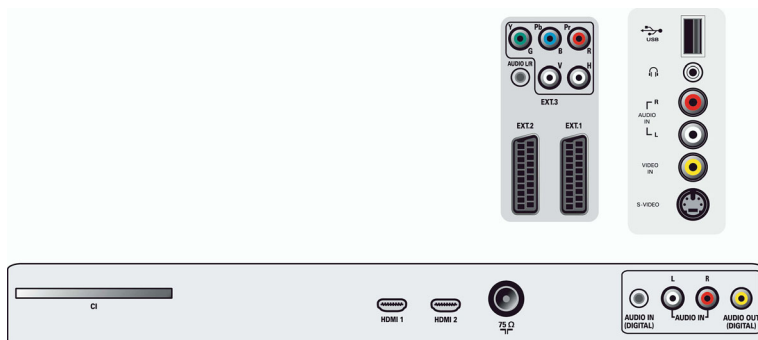

Reproduktory

- Vstavané reproduktory: 4
- Typy reproduktorov: Reproduktor s kužeľ. klenbou

Pripojiteľnosť

- Predné/bočné konektory: Zvukový vstup Ľ/P, CVBS vstup, Slúchadlový výstup, Vstup S-video, USB
- Ext 1 Scart: Zvuk Ľ/P, CVBS vstup/výstup, RGB, Vstup S-video
- Ext 2 Scart: Zvuk Ľ/P, CVBS vstup/výstup, RGB, Vstup S-video
- Iné pripojenia: Analógový audio Ľavý/Pravý výstup, Vstup S/PDIF (koaxiálny), Výstup S/PDIF (koaxiálny)
- Ext 3: YPbPr
- Ext 4: HDMI
- Ext 5: HDMI

Príkon

- Napájanie zo siete: AC 220 - 240 V +/- 10%
- Okolitá teplota: 5 °C až 40 °C
- Spotreba energie: 128 W
- Spotr. energie v pohotovostnom stave: ≤ 1 W

Príslušenstvo

- Dodávané príslušenstvo: Podstavec na stôl, Siet'ový napájací kábel, Manuál používateľa, Registračná karta, Potvrdenie záruky, Diaľkové ovládanie, Batérie pre diaľkové ovládanie
- Voliteľné príslušenstvo: Podlahový stojan

Rozmery

- Šírka prístroja: 804,9 mm
- Výška prístroja: 546,5 mm
- Hĺbka prístroja: 117,6 mm
- Hmotnosť výrobku: 14,4 kg
- Šírka zostavy (so stojanom): 804,9 mm
- Výška zostavy (so stojanom): 609 mm
- Hĺbka zostavy (so stojanom): 210 mm
- Hmotnosť produktu (+ stojan): 22,6 kg
- Šírka krabice: 877 mm
- Výška krabice: 641 mm
- Hĺbka krabice: 267 mm
- Hmotnosť vrátane balenia: 22,6 kg
- Kompatibilné s nástennými držiakmi: 200 x 100 mm

Dátum vydania
2023-07-21

Verzia: 4.0.9

EAN: 87 12581 30815 5

© 2023 Koninklijke Philips N.V.
Všetky práva vyhradené.

Autor si vyhradzuje právo zmeny špecifikácií bez oznámenia. Ochranné známky sú majetkom Koninklijke Philips N.V. alebo ich príslušných vlastníkov.

www.philips.com