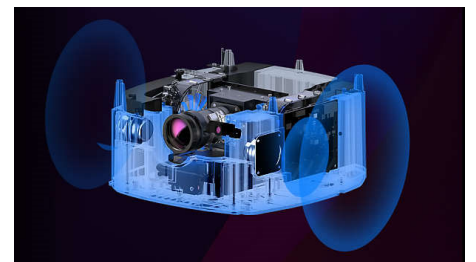

Superieure stereoluidsprekers

U hebt geen extra soundbar of homecinema-apparatuur nodig! De Screeneo S-collectie biedt eindeloos levendig, helder en krachtig geluid met diepe bas.