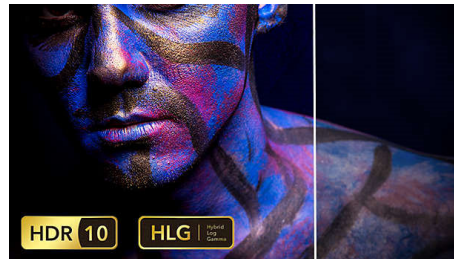

Ingebouwde mediaspeler

Al uw essentials in één hand met de geïntegreerde mediaspeler: blader, bekijk al uw video's, luister naar uw muziek en deel uw nieuwste vakantiefoto's.

Volledig verbonden

De Screeneo S-collectie wordt geleverd met alle connectiviteit die u nodig hebt: Wi-Fi, Bluetooth, USB, HDMI, SPDIF — sluit u uw gameconsole, Blu-ray Disc-speler, smart box of settopbox aan om te genieten van alle content.

HDR voor geavanceerd contrast

High Dynamic Range is de nieuwe videostandaard die home entertainment herdefinieert met nieuwe ontwikkelingen in contrast en kleur. Met HDR 10 geniet u van een zintuiglijke ervaring met rijke, levendige beelden die trouw zijn aan de oorspronkelijke visie van de maker.