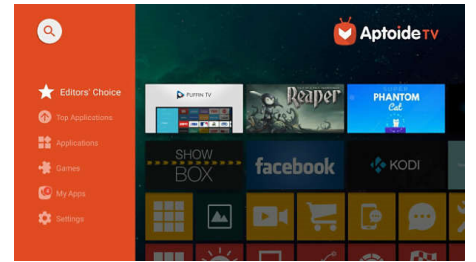

Ingebouwde mediaspeler

Al uw essentials in één hand met de geïntegreerde mediaspeler: blader, bekijk al uw video's, luister naar uw muziek en deel uw nieuwste vakantiefoto's.

Volledig verbonden

De Screeneo S-collectie wordt geleverd met alle connectiviteit die u nodig hebt: Wi-Fi, Bluetooth, USB, HDMI, SPDIF — sluit u uw gameconsole, Blu-ray Disc-speler, smart box of settopbox aan om te genieten van alle content.

HDR voor geavanceerd contrast

High Dynamic Range is de nieuwe videostandaard die home entertainment herdefinieert met nieuwe ontwikkelingen in contrast en kleur. Met HDR 10 geniet u van een zintuiglijke ervaring met rijke, levendige beelden die trouw zijn aan de oorspronkelijke visie van de maker.

Slim Android-besturingssysteem voor apps

Profiteer van eindeloos entertainment met het Android-besturingssysteem. Al uw favoriete apps zijn vooraf geïnstalleerd, rechtstreeks uit de doos. Bekijk YouTube, Netflix en nog veel meer!