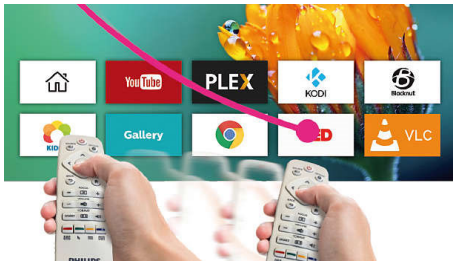

Philips Screeneo S6
Thuisprojector

4K-resolutie
tot 180 inch
LED-DLP

SCN650

Op groot formaat projecteren. Écht groot.

met slimme short throw-technologie in 4K

De Screeneo S6 beschikt over maar liefst 8,3 miljoen pixels (4K) en biedt thuis een bioscoopervaring met ongekende precisie en details. Films en TV-programma's komen tot leven dankzij de perfecte helderheid en prachtige lichte gebieden in HDR.

Slimmer dan slim

- Slim Android-besturingssysteem voor apps en meer!
- AirMote voor comfortabele bediening

Uitstekend geluid

- Superieure stereoluidsprekers
- Bluetooth-boomboxen

PHILIPS

Thuisprojector
4K-resolutie tot 180 inch, LED-DLP

AirMote

Navigeer eenvoudig dankzij de intuïtieve AirMote-afstandsbediening door te wijzen of gebaren te gebruiken en kies wat u wilt zien.

Bluetooth-boomboxen

Speel uw muziek rechtstreeks af op de projector. Gebruik uw Screeneo als boombox door uw smartphone of een andere Bluetooth-apparaat te koppelen om te genieten van groots geluid.

Ingebouwde mediaspeler

Al uw essentials in één hand met de geïntegreerde mediaspeler: blader, bekijk al uw video's, luister naar uw muziek en deel uw nieuwste vakantiefoto's.

Volledig verbonden

De Screeneo S-collectie wordt geleverd met alle connectiviteit die u nodig hebt: Wi-Fi, Bluetooth, USB, HDMI, SPDIF — sluit u uw gameconsole, Blu-ray Disc-speler, smart box of settopbox aan om te genieten van alle content.