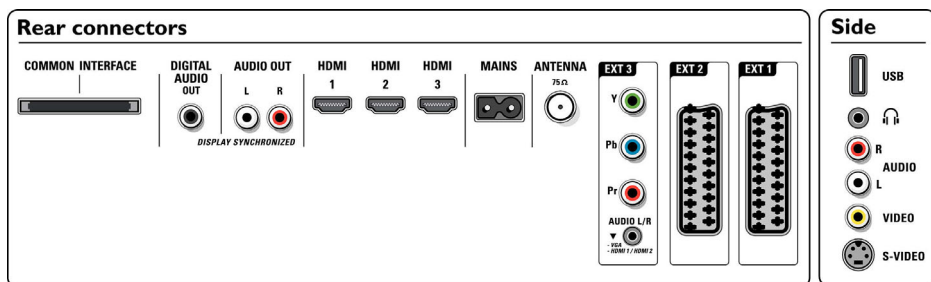

Technické údaje

Multimediálne aplikácie

- Multimediálne pripojenia: USB
- Formáty prehrávania: MP3, Súbory prezentácie (.alb), Statické obrázky JPEG

Vybavenie a vlastnosti

- Detský zámok: Detský zámok + Rodičovská kontrola
- Jednoduchá inštalácia: Automatické pomenovanie programov, Automatická inštalácia kanálov, Automatický systém ladenia, Autom. uloženie, Digitálne ladenie PLL, Plug & Play
- Jednoduché používanie: 4 zoznamy obľúbených položiek, Automatické vyrovnávanie hlasitosti, Hlasitosť Delta na každú predvoľbu, Grafické užívateľské rozhranie, Ponuka na obrazovke, Zoznam programov, Sprievodca nastavením, Bočné ovládanie
- Hodiny: Smart Clock
- Prispôsobenia formátu obrazovky: 4:3, 6 širokouhlých režimov, Automatický formát, Šírka filmu 14:9, Šírka filmu 16:9, Posunutie titulkov a záhlavia, Super zoom, Širokouhlá obrazovka
- Multimédia: Digital Media Reader – Čítač digitálnych médií (prehľadávač), Funkcia USB autobreak-in
- elektronický sprievodca programom: Súčasné + ďalšie EPG, 8-dňový elektr. sprievodca programom
- Diaľkové ovládanie: TV
- Typ diaľkového ovládača: RC4350
- Teletext: 1 200-stránkový Hypertext
- Aktualizovateľný firmware: Sprievodca automatickou aktualizáciou firmvéru, Firmvér aktualizovateľný cez USB
- Obrázok v obrázku: Dvojitá obrazovka Text/Obraz
- Zdokonalenia teletextu: Sledovanie zvykov, Programový informačný riadok