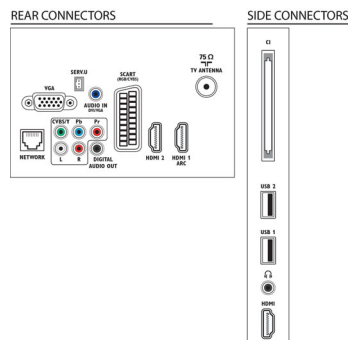

Възможности за свързване

- Брой AV връзки: 1
- Брой HDMI връзки: 3
- HDMI функции: Канал за връщане на аудио
- Брой компонентни входове (YPbPr): 1
- EasyLink (HDMI-CEC): Преход на дистанционното управление, Управление на системния звук, Готовност на системата, Pixel Plus link (Philips), Изпълнение с едно докосване
- Брой SCART гнезда (RGB/CVBS): 1
- Брой USB портове: 2
- Безжична връзка: Готов за WLAN
- Други връзки: Антена IEC75, Общ интерфейс Plus (CI+), Ethernet-LAN RJ-45, Цифров аудио изход (коаксиален), VGA вход за компютър + звуков вход L/R, Изход за слушалки

Захранване

- Мрежово захранване: AC 220-240V; 50-60Hz
- Температура на околната среда: от 5°C до 35°C
- Мощност на потребление в режим на готовност: $0,3\text{ W}$
- Енергиен етикет с клас: A
- Мощност по Енергиен етикет на ЕС: 25 W
- Функции за пестене на електроенергия: ЕКО режим, Изключване на образа (за радио)
- Консумация на енергия годишно: 35 kWh

Акcesoари

- Акcesoари в комплекта: Захранващ кабел, Дистанционно управление, 2 бр. батерии тип AAA, Настолна стойка, Ръководство за бърз старт, Брошура за правни въпроси и безопасност, Гаранционна карта
- Допълнителни акcesoари: Безжичен USB адаптер (PTA01)

Размери

- Ширина на изделието: 562 мм
- Височина на изделието: 352 мм
- Дълбочина на изделието: 46 мм
- Тегло на изделието: 4,85 кг
- Ширина на изделието (със стойката): 562 мм

Дата на издаване
2023-10-02

Версия: 8.3.8

EAN: 87 12581 63671 5

© 2023 Koninklijke Philips N.V.
Всички права запазени.

Спецификациите могат да се променят без предупреждение. Търговските марки са собственост на Koninklijke Philips N.V. или на съответните си притежатели.

www.philips.com

- Височина на изделието (със стойката): 391 мм
- Дълбочина на изделието (със стойката): 147 мм
- Тегло на изделието (със стойката): 5.1 кг
- Ширина на кутията: 615 мм
- Височина на кутията: 426 мм
- Дълбочина на кутията: 126 мм
- Съвместима конзола за стена: 75 x 75 мм
- Тегло с опаковката: 5,7 кг

* Телевизорът поддържа приемане на DVB за предавания със свободен ефирен достъп. Възможно е определени DVB оператори да не се поддържат. Актуализиран списък може да бъде намерен в раздела с често задавани въпроси на уеб сайта за поддръжка на Philips. За някои оператори се изисква модул за условен достъп и абонамент. Обърнете се към вашия оператор за повече информация.

* Годишна консумация на енергия в kWh, въз основа на консумацията на телевизора при работа 4 часа на ден, 365 дни. Действителната консумация на енергия зависи от това как се използва телевизорът.

* Обичайната консумирана мощност в режим включено е измерена според IEC62087 Ed 2.

* 8 дни EPG - услугата не е налична във всички страни

* Устройството е подходящо за приемане на унгарската безплатна ефирна цифрова телевизия