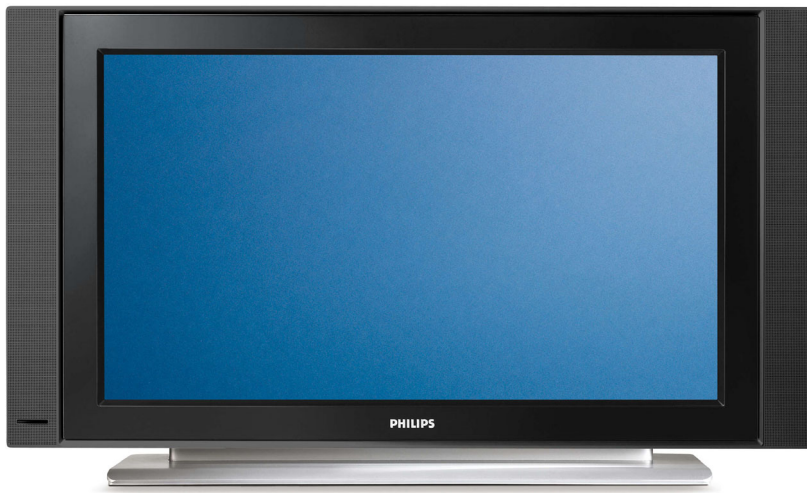

Philips
širokouhlý plochý TV

32" (81 cm)

displej LCD
HD Ready (s podporou HD)

32PF3302

Pozdvihnite svoj zážitok z pozerania

Crystal Clear III

Máme tu nádherný nový TV, ktorý nielen poskytuje kvalitný obraz a zvuk, ale má aj moderný štýl a kvalitné prevedenie. Má funkciu Crystal Clear III pre prirodzený živý obraz a úžasný zvuk.

Jasné, prirodzené a ostré obrázky

- HD LCD WXGA displej s rozlíšením 1366 x 768p
- HD Ready pre najvyššiu kvalitu zobrazenia HD signálov
- Crystal Clear III prináša obraz s vylepšenou kvalitou
- Dynamic contrast enhancer dodáva bohaté čierne detaily
- Active Control optimalizuje kvalitu obrazu z akéhokoľvek zdroja

Vynikajúca reprodukcia zvuku

- Virtual Dolby Surround pre zvukový zážitok ako v kine

Štíhly, štýlový dizajn vhodne dopĺňa interiér

- Kompaktný a tenký dizajn sa hodí do každej izby

Navrhnuté pre vaše pohodlie

- Zmeňte vašu TV obrazovku na mozaiku rôznych kanálov

Pre vylepšený výkon

- HDMI vstup pre plné digitálne pripojenie s vysok. rozl. v 1 kábli

PHILIPS

širokouhlý plochý TV
32" (81 cm) displej LCD, HD Ready (s podporou HD)