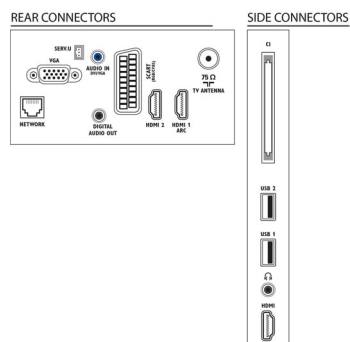

Potência

- Alimentação elétrica: 220-240 V CA, 50-60 Hz
- Temperatura ambiente: De 5 °C a 35 °C
- Consumo de energia em modo de espera: < 0,3 W
- Classe energética: B
- Potência com Rótulo energético da UE: 26 W
- Funcionalidades de poupança de energia: Modo Eco, Supressão de imagem (para rádio)
- Consumo de energia anual: 38 kWh

Acessórios

- Acessórios incluídos: Cabo de alimentação, Telecomando, 2 x pilhas AAA, Suporte para mesa, Manual de início rápido, Folheto de informação legal e segurança, Folheto de garantia
- Acessórios opcionais: Adaptador USB sem fios (PTA01)

Dimensões

- Largura do conjunto: 514 mm
- Altura do conjunto: 323 mm
- Profundidade do conjunto: tbc mm
- Peso do produto: tbc kg
- Largura do conjunto (com suporte): 514 mm
- Altura do conjunto (com suporte): 361 mm
- Profundidade do conjunto (com suporte): 147 mm
- Peso do produto (+suporte): 000 kg
- Largura da caixa: 000 mm
- Altura da caixa: 000 mm
- Profundidade da caixa: 000 mm

Data de publicação
2023-10-05

Versão: 7.3.4

EAN: 87 12581 63849 8

© 2023 Koninklijke Philips N.V.
Todos os direitos reservados.

Todas as especificações estão sujeitas a alterações sem aviso prévio. As marcas comerciais são propriedade de Koninklijke Philips N.V. ou dos respectivos detentores.

www.philips.com

- Peso incl. embalagem: tbc kg
- Suporte de parede compatível: 100 x 100 mm

* DivX Certified® para reproduzir vídeos DivX®, incluindo conteúdo superior.

* O televisor suporta a recepção DVB para transmissões em canal aberto. Operadores de DVB específicos podem não ser suportados. Pode encontrar uma lista actualizada na secção de FAQ do Web site de suporte da Philips. Para alguns operadores são necessários um acesso condicionado e uma subscrição. Contacte o seu operador para mais informações.

* Consumo de energia em kWh por ano, com base no consumo de energia do televisor a funcionar 4 horas por dia durante 365 dias. O consumo de energia efectivo dependerá da forma como o televisor é utilizado.

* Consumo de energia típico quando ligado, medido de acordo com o método de medição IEC62087 Edição 2.

* EPG de 8 dias, serviço não disponível em todos os países