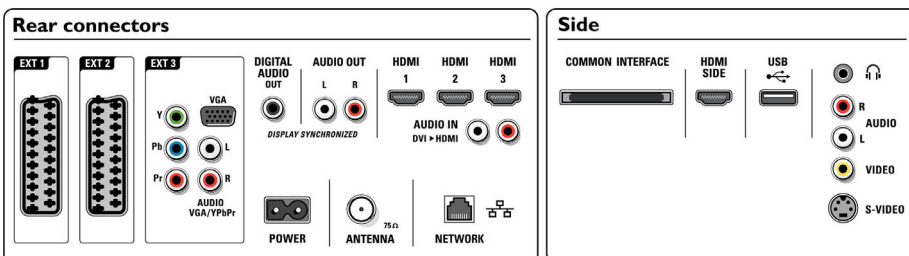

- Vstavané reproduktory: 2
- Typ reproduktorov: 2 integrované subwoofery,

Reproduktor s kužeľ. klenbou

Pripojiteľnosť

- EasyLink (HDMI-CEC): Prehrávanie jedným dotykom, Systémové ovládanie zvuku, Pohotovostný režim systému
- Predné/bočné konektory: HDMI v1.3, Vstup S-video, CVBS vstup, Zvukový vstup Ľ/P, Slúchadlový výstup, USB
- Ext 1 Scart: Zvuk Ľ/P, CVBS vstup, RGB
- Ext 2 Scart: Zvuk Ľ/P, CVBS vstup, RGB
- Iné pripojenia: Analógový audio Ľavý/Pravý výstup, Výstup S/PDIF (koaxiálny), Bežné rozhranie
- Pripojenie do siete PC: S certifikátom DLNA 1.0
- Ext 3: YPbPr, Zvukový vstup Ľ/P, PC-vstup VGA
- Ext 4: HDMI v1.3
- Ext 5: HDMI v1.3
- Ext 6: HDMI v1.3

Príkon

- Napájanie zo siete: AC 220 - 240 V +/- 10%
- Okolité teplota: 5 °C až 35 °C
- Spotreba energie: 278 W
- Spotr. energie v pohotovostnom stave: 0,15 W
- Napájanie (režim úspory energie): 190 W

Príslušenstvo

- Dodávané príslušenstvo: kábel antény RF, Sieťový napájací kábel, Stručná príručka spustenia, Manuál používateľa, Potvrdenie záruky, Dialkové ovládanie, Batérie pre diaľkové ovládanie

Rozmery

- Šírka prístroja: 1170 mm
- Výška prístroja: 736 mm
- Hĺbka prístroja: 125 mm
- Hmotnosť výrobku: 45 kg
- Výška zostavy (so stojanom): 801 mm
- Hĺbka zostavy (so stojanom): 297 mm
- Hmotnosť produktu (+ stojan): 50 kg
- Šírka krabice: 1274 mm
- Výška krabice: 943 mm
- Hĺbka krabice: 331 mm
- Hmotnosť vrátane balenia: 49 kg
- Šírka stojana: 650 mm
- Kompatibilné s nástennými držiakmi: 400 x 400 mm

Dátum vydania
2023-07-21

Verzia: 5.0.11

EAN: 87 12581 36572 1

© 2023 Koninklijke Philips N.V.
Všetky práva vyhradené.

Autor si vyhradzuje právo zmeny špecifikácií bez oznámenia. Ochranné známky sú majetkom Koninklijke Philips N.V. alebo ich príslušných vlastníkov.

www.philips.com