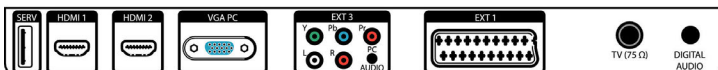

Zvuk

- Výstupný výkon (RMS): 2 x 3 W
- Zvukový systém: Monofónny, Stereofónny
- Zlepšenie kvality zvuku: Automatické vyrovnávanie hlasitosti, Incredible Surround, Smart Sound

Pripojiteľnosť

- EasyLink (HDMI-CEC): Prehrávanie jedným dotykcom, Pohotovostný režim systému
- Ext 1 Scart: Zvuk Ľ/P, CVBS vstup/výstup, RGB
- HDMI 1: HDMI v1.3
- HDMI 2: HDMI v1.3
- Iné pripojenia: Slúchadlový výstup, Počítačový zvukový vstup, PC-vstup VGA, Výstup S/PDIF (koaxiálny), Bežné rozhranie
- Ext 3: YPbPr, Zvukový vstup Ľ/P
- Ext 2: Vstup S-video, CVBS vstup, Zvukový vstup Ľ/P

Príkon

- Napájanie zo siete: 100 - 240 V, 50/60 Hz
- Okolité teplota: 5 °C až 35 °C
- Spotreba energie: 58 W
- Spotr. energie v pohotovostnom stave: $0,3\text{ W}$

Príslušenstvo

- Dodávané príslušenstvo: Podstavec na stôl, Sieťový napájací kábel, Stručná príručka spustenia, Manuál používateľa, Potvrdenie záruky, Diaľkové ovládanie, Batérie pre diaľkové ovládanie

Rozmery

- Šírka prístroja: 470 mm
- Výška prístroja: 406 mm
- Hĺbka prístroja: 71 mm
- Hmotnosť výrobku: 5,8 kg
- Šírka zostavy (so stojanom): 470 mm
- Výška zostavy (so stojanom): 448 mm
- Hĺbka zostavy (so stojanom): 205 mm
- Hmotnosť produktu (+ stojan): 6,7 kg
- Šírka krabice: 572 mm
- Výška krabice: 500 mm
- Hĺbka krabice: 225 mm
- Hmotnosť vrátane balenia: 9,7 kg

Dátum vydania
2023-10-05

Verzia: 3.0.13

EAN: 87 12581 37699 4

© 2023 Koninklijke Philips N.V.
Všetky práva vyhradené.

Autor si vyhradzuje právo zmeny špecifikácií bez oznámenia. Ochranné známky sú majetkom Koninklijke Philips N.V. alebo ich príslušných vlastníkov.

www.philips.com