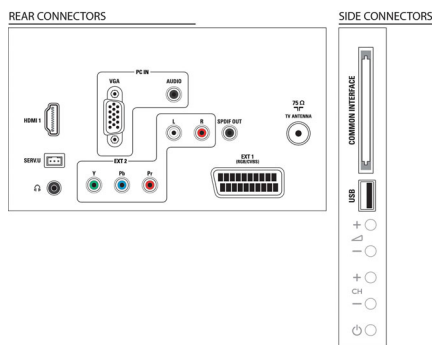

Zvuk

- Výstupný výkon (RMS): 6 W (2 x 3 W)
- Zlepšenie kvality zvuku: Automatické vyrovňovanie

hlasitosti, Čistý zvuk, Incredible Surround, Ovládanie výšok a basov

Pripojiteľnosť

- Počet pripojení HDMI: 1
- Počet komponentov v (YPbPr): 1
- EasyLink (HDMI-CEC): Pohotovostný režim systému, Prehrávanie jedným dotykem
- Počet konektorov Scart (RGB/CVBS): 1
- Počet konektorov USB: 1
- Iné pripojenia: Anténa IEC75, Common Interface Plus (CI+), Digitálny zvukový výstup (koaxiálny), PC-vstup VGA + Zvukový L/P vstup, Slúchadlový výstup

Príslušenstvo

- Dodávané príslušenstvo: Siet'ový napájací kábel, Diaľkové ovládanie, Dve batérie AAA, Podstavec na stôl, Manuál používateľa, Stručná príručka spustenia, Záručný list

Rozmery

- Šírka prístroja: 462,8 mm
- Výška prístroja: 297,4 mm
- Hĺbka prístroja: 57 mm
- Hmotnosť výrobku: 2,94 kg
- Šírka zostavy (so stojanom): 462,8 mm
- Výška zostavy (so stojanom): 330,9 mm
- Hĺbka zostavy (so stojanom): 149,3 mm
- Hmotnosť produktu (+ stojan): 3,13 kg
- Šírka krabice: 525 mm
- Výška krabice: 410 mm
- Hĺbka krabice: 133 mm
- Hmotnosť vrátane balenia: 3,64 kg