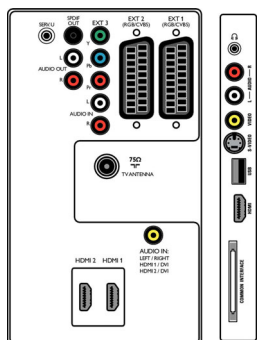

Pripojiteľnosť

- EasyLink (HDMI-CEC): Prehrávanie jedným dotykem, Pohotovostný režim systému
- Predné/bočné konektory: HDMI v1.3, Vstup S-video, CVBS vstup, Zvukový vstup Ľ/P, Slúchadlový výstup, USB
- Ext 1 Scart: Zvuk Ľ/P, CVBS vstup/výstup, RGB
- Ext 2 Scart: Zvuk Ľ/P, CVBS vstup/výstup, RGB
- Iné pripojenia: Analógový audio Ľavý/Pravý výstup, Počítačový zvukový vstup, Výstup S/PDIF (koaxiálny), Bežné rozhranie

- Ext 3: YPbPr, Zvukový vstup Ľ/P
- Ext 4: HDMI v1.3
- Ext 5: HDMI v1.3

Príkon

- Napájanie zo siete: 220 - 240 V, 50/60 Hz
- Okolité teplota: 5 °C až 35 °C
- Spotreba energie: 140 W
- Spotr. energie v pohotovostnom stave: 0,15 W

Príslušenstvo

- Dodávané príslušenstvo: Stolový otočný stojan, Sieťový napájací kábel, Stručná príručka spustenia, Manuál používateľa, Potvrdenie záruky, Diaľkové ovládanie, Batérie pre diaľkové ovládanie

Rozmery

- Šírka prístroja: 819 mm
- Výška prístroja: 518 mm
- Hĺbka prístroja: 95 mm
- Hmotnosť výrobku: 13 kg
- Šírka zostavy (so stojanom): 819 mm
- Výška zostavy (so stojanom): 579 mm
- Hĺbka zostavy (so stojanom): 220 mm
- Hmotnosť produktu (+ stojan): 16 kg
- Šírka krabice: 918 mm
- Výška krabice: 629 mm
- Hĺbka krabice: 255 mm
- Hmotnosť vrátane balenia: 19 kg
- Kompatibilné s nástennými držiakmi: 200 x 300 mm

Dátum vydania
2023-07-21

Verzia: 2.0.10

EAN: 87 12581 42760 3

© 2023 Koninklijke Philips N.V.
Všetky práva vyhradené.

Autor si vyhradzuje právo zmeny špecifikácií bez oznámenia. Ochranné známky sú majetkom Koninklijke Philips N.V. alebo ich príslušných vlastníkov.

www.philips.com