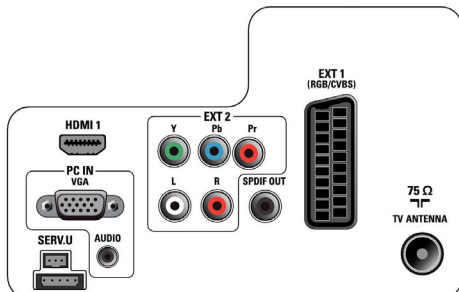

Snaga

- Mrežno napajanje: 220 - 240 V, 50 Hz
- Temperatura okoline: 5 °C do 40 °C
- Potrošnja energije u stanju pripravnosti: 0,15 W
- Potrošnja energije (uobičajeno): 37 W
- Godišnja potrošnja energije: 54,02 kW/h
- Prisutnost olova: Da*

Ekološke specifikacije

- Sigurnost: Kućište otporno na vatru
- Ulazak u stanje pripravnosti u slučaju slabog napajanja
- SmartPower Eco

Dodatna oprema

- Dodatna oprema u kompletu: Daljinski upravljač, Baterije za daljinski upravljač, Kabel za napajanje, Stalak za stol, Jamstveni list
- Dodatna oprema (opcija): Montaža na zid (s mogućnošću naginjanja) 22AV3100/10, Daljinski upravljač za postavljanje 22AV8573/00, Montaža na zid (s mogućnošću naginjanja) 22AV3200/10

Dimenzije

- Širina uređaja: 637 mm
- Visina uređaja: 411 mm
- Dubina uređaja: 51,4 mm
- Masa proizvoda: 5,2 kg
- Širina uređaja (s postoljem): 637 mm
- Visina uređaja (s postoljem): 447 mm
- Dubina uređaja (s postoljem): 170 mm
- Masa uređaja (+ postolje): 5,5 kg
- Širina kutije: 810 mm
- Visina kutije: 525 mm
- Dubina kutije: 170 mm
- Kompatibilan s nosačem za montažu na zid: 75 x 75 mm

Rear connectors

Side

Datum izdavanja
2023-07-22

Verzija: 7.0.2

EAN: 87 12581 54352 5

© 2023 Koninklijke Philips N.V.
Sva prava pridržana.

Specifikacije su podložne promjeni bez prethodne obavijesti. Trgovačke marke su u vlasništvu tvrtke Koninklijke Philips N.V. ili njihovih odgovarajućih vlasnika.

www.philips.com

* Uobičajena potrošnja energije uključenog uređaja izmjerena u skladu s IEC62087, izdanje 2.

* Izračun godišnje potrošnje energije temelji se na uobičajenom korištenju 4 sata dnevno, 365 dana u godini.

* Ovaj televizor sadrži olovo samo u određenim dijelovima ili komponentama za koje nisu dostupne tehnološke alternative u skladu s postojećim klauzulama izuzeća navedenima u RoHS direktivi.