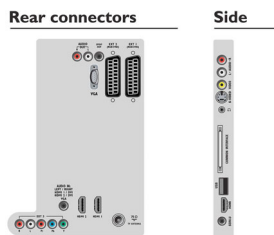

Alimentation

- Puissance électrique: 220-240 V, 50 Hz
- Température ambiante: De 5 °C à 35 °C
- Consommation en veille: 0,15 W
- Consommation électrique (type): 113 W

Accessoires

- Accessoires fournis: Support de table pivotant, Cordon d'alimentation, Guide de démarrage rapide, Certificat de garantie, Télécommande, 2 piles AAA

Dimensions

- Largeur de l'appareil: 927,5 millimètre
- Hauteur de l'appareil: 587,4 millimètre
- Profondeur de l'appareil: 99,6 millimètre
- Poids du produit: 13,5 kg
- Largeur appareil (support inclus): 927,5 millimètre
- Hauteur appareil (support inclus): 634 millimètre
- Profondeur appareil (support inclus): 270 millimètre
- Poids du produit (support compris): 16,7 kg
- Largeur de la boîte: 1139 millimètre
- Hauteur de la boîte: 672 millimètre
- Profondeur de la boîte: 265 millimètre
- Poids (emballage compris): 20,7 kg
- Compatible avec un montage mural: 200 x 200 mm

Date de publication
2024-05-03

Version: 10.10.7

EAN: 87 12581 46439 4

© 2024 Koninklijke Philips N.V.
Tous droits réservés.

Les caractéristiques sont sujettes à modification sans préavis. Les marques commerciales sont la propriété de Koninklijke Philips N.V. ou de leurs détenteurs respectifs.

www.philips.com

* Guide électronique des programmes (EPG) 8 jours, non disponible dans certains pays

* DVB-T prise en charge dans certains pays uniquement

* DVB-C disponible dans certains pays et pour certains opérateurs uniquement. La plupart des informations se trouvent sur la plaque signalétique du téléviseur.