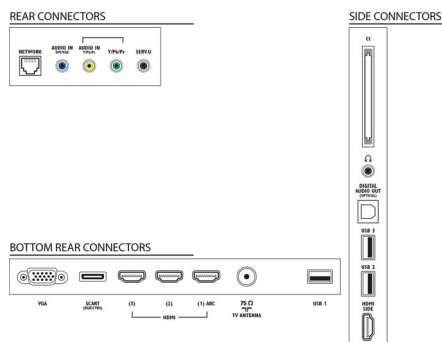

Звук

- Изходна мощност (RMS): 10 W (2 x 5 W)
- Подобрение на звука: Автоматичен изравнител на нивото на звука, Clear Sound, Incredible Surround

Възможности за свързване

- Брой AV връзки: 1
- Брой HDMI връзки: 3
- HDMI функции: Канал за връщане на аудио
- Брой компонентни входове (Y/Pb/Pr): 1
- EasyLink (HDMI-CEC): Преход на дистанционното управление, Управление на системния звук, Готовност на системата, Plug & Play добавяне към началния екран, Автоматично изместване на субтитрите (Philips), Pixel Plus link (Philips), Изпълнение с едно докосване
- Брой SCART гнезда (RGB/CVBS): 1
- Брой USB портове: 2
- Безжична връзка: Готов за WLAN
- Други връзки: Антена IEC75, Общ интерфейс Plus (CI+), Ethernet-LAN RJ-45, Цифров аудио изход (оптичен), VGA вход за компютър + звуков вход L/R, Изход за слушалки, Сервизен съединител

Захранване

- Мрежово захранване: Променлив ток 220-240 V, 50/60 Hz
- Температура на околната среда: от 5°C до 40°C
- Мощност на потребление в режим на готовност: $0,15\text{ W}$
- Енергиен етикет с клас: A
- Мощност по Енергиен етикет на ЕС: 28 W

Дата на издаване
2023-10-02

Версия: 3.2.6

EAN: 87 12581 65048 3

© 2023 Koninklijke Philips N.V.
Всички права запазени.

Спецификациите могат да се променят без предупреждение. Търговските марки са собственост на Koninklijke Philips N.V. или на съответните си притежатели.

www.philips.com

- Функции за пестене на електроенергия: Автоматичен таймер за изключване, ЕКО режим, Светлинен сензор, Изключване на образа (за радио)
- Консумация на енергия годишно: 39 kWh

Акcesoари

- Акcesoари в комплекта: Захранващ кабел, Дистанционно управление, 2 бр. батерии тип AAA, Настолна стойка, Ръководство за бърз старт, Брошура за правни въпроси и безопасност, Кратко ръководство за Smart TV, Гаранционна карта
- Допълнителни акcesoари: Безжичен USB адаптер (PTA01)

Размери

- Ширина на изделието: 628 мм
- Височина на изделието: 392 мм
- Дълбочина на изделието: 47 мм
- Тегло на изделието: 5,25 кг
- Ширина на изделието (със стойката): 628 мм
- Височина на изделието (със стойката): 434 мм
- Дълбочина на изделието (със стойката): 160 мм
- Тегло на изделието (със стойката): 5,6 кг
- Ширина на кутията: 680 мм
- Височина на кутията: 485 мм
- Дълбочина на кутията: 126 мм
- Съвместима конзола за стена: 100 x 100 мм
- Тегло с опаковката: 6,8 кг

* Net TV: Посетете www.philips.com/smarttv, за да откриете услугите, предлагани във вашата страна.

* Записване на USB само за цифрови канали, включени в Електронния справочник за програми на база на IP на телевизора (може да има ограничения за определени страни и канали), като записите може да са ограничени чрез защита срещу копиране на излъчаното (CI+). Необходима е интернет връзка.

* Телевизорът поддържа приемане на DVB за предавания със свободен ефирен достъп. Възможно е определени DVB оператори да не се поддържат. Актуализиран списък може да бъде намерен в раздела с често задавани въпроси на уеб сайта за поддръжка на Philips. За някои оператори се изисква модул за условен достъп и абонамент. Обърнете се към вашия оператор за повече информация.

* Функцията за запис от разстояние ще се предлага от есента на 2012 г.

* Годишна консумация на енергия в kWh, въз основа на консумацията на телевизора при работа 4 часа на ден, 365 дни. Действителната консумация на енергия зависи от това как се използва телевизорът.

* 8 дни EPG - услугата не е налична във всички страни