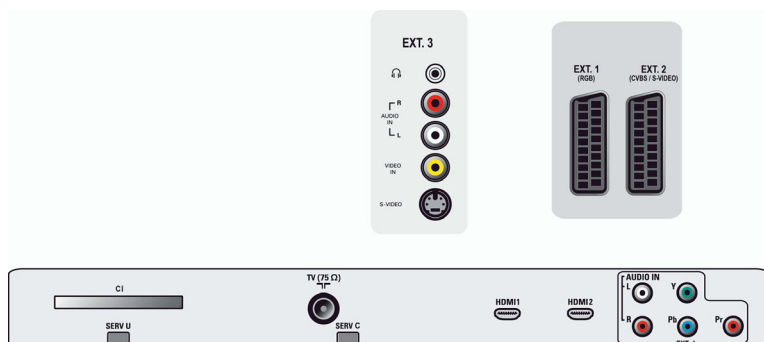

Zvuk

- Ekvalizér: 7-pásmové
- Výstupný výkon (RMS): 2 x 10 W
- Zvukový systém: NICAM Stereo, Stereofónny
- Zlepšenie kvality zvuku: Automatické vyrovnávanie hlasitosti, Incredible Surround, Dynamické zlepšenie basov

Reproduktory

- Vstavané reproduktory: 2

Pripojiteľnosť

- Počet Scart konektorov: 2
- Ext 1 Scart: Zvuk Ľ/P, CVBS vstup/výstup, RGB
- Ext 2 Scart: Zvuk Ľ/P, CVBS vstup/výstup, Vstup S-video
- Iné pripojenia: Slúchadlový výstup, Bežné rozhranie
- Ext 3: Vstup S-video, CVBS vstup, Zvukový vstup Ľ/P
- Ext 4: YPbPr, Zvukový vstup Ľ/P
- Ext 5: HDMI
- Ext 6: HDMI

Príkon

- Napájanie zo siete: 220 - 240 V, 50/60 Hz
- Okolité teplota: 5 °C až 40 °C
- Spotreba energie: 300 W
- Spotr. energie v pohotovostnom stave: < 1 W

Príslušenstvo

- Dodávané príslušenstvo: Podstavec na stôl, Siet'ový napájací kábel, Stručná príručka spustenia, Manuál používateľa, Registračná karta, Potvrdenie záruky, Diaľkové ovládanie, Bateria pre diaľkové ovládanie
- Voliteľné príslušenstvo: Podlahový stojan

Rozmery

- Šírka prístroja: 1158 mm
- Výška prístroja: 821 mm
- Hĺbka prístroja: 117 mm
- Hmotnosť výrobku: 31 kg
- Šírka zostavy (so stojanom): 1158 mm
- Výška zostavy (so stojanom): 821 mm
- Hĺbka zostavy (so stojanom): 325 mm
- Hmotnosť produktu (+ stojan): 41 kg
- Šírka krabice: 1260 mm
- Výška krabice: 857 mm
- Hĺbka krabice: 306 mm
- Hmotnosť vrátane balenia: 46 kg
- Kompatibilné s nástennými držiakmi: 600 x 400 mm

Dátum vydania
2023-10-05

Verzia: 4.0.6

EAN: 87 12581 31507 8

© 2023 Koninklijke Philips N.V.
Všetky práva vyhradené.

Autor si vyhradzuje právo zmeny špecifikácií bez oznámenia. Ochranné známky sú majetkom Koninklijke Philips N.V. alebo ich príslušných vlastníkov.

www.philips.com