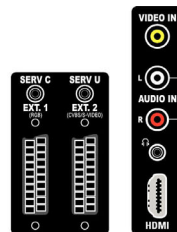

Reproduktory

- Vstavané reproduktory: 2
- Typy reproduktorov: Integrovaný subwoofer

Pripojiteľnosť

- Počet Scart konektorov: 2
- Ext 1 Scart: Zvuk Ľ/P, CVBS vstup/výstup, RGB
- Ext 2 Scart: Zvuk Ľ/P, CVBS vstup/výstup, Vstup S-video
- Iné pripojenia: Slúchadlový výstup, Bežné rozhranie
- Ext 3: HDMI v1.3, CVBS vstup, Zvukový vstup Ľ/P
- Ext 4: YPbPr, Vstup S-video, Zvukový vstup Ľ/P
- Ext 5: HDMI v1.3
- Ext 6: HDMI v1.3
- Ext 7: HDMI v1.3

Príkon

- Napájanie zo siete: 220 - 240 V, 50/60 Hz
- Okolité teplota: 5 °C až 40 °C
- Spotreba energie: 110 W
- Spotr. energie v pohotovostnom stave: $1 W$

Príslušenstvo

- Dodávané príslušenstvo: Podstavec na stôl, Sieťový napájací kábel, Stručná príručka spustenia, Manuál používateľa, Registračná karta, Potvrdenie záruky,

Diaľkové ovládanie, Batérie pre diaľkové ovládanie

Rozmery

- Šírka prístroja: 804 mm
- Výška prístroja: 533 mm
- Hĺbka prístroja: 162 mm
- Hmotnosť výrobku: 15 kg
- Šírka zostavy (so stojanom): 804 mm
- Výška zostavy (so stojanom): 605 mm
- Hĺbka zostavy (so stojanom): 223 mm
- Hmotnosť produktu (+ stojan): 18 kg
- Šírka krabice: 874 mm
- Výška krabice: 646 mm
- Hĺbka krabice: 299 mm
- Hmotnosť vrátane balenia: 22 kg
- Kompatibilné s nástennými držiakmi: 200 x 100 mm

Dátum vydania
2023-10-09

Verzia: 4.0.2

EAN: 87 12581 37372 6

© 2023 Koninklijke Philips N.V.
Všetky práva vyhradené.

Autor si vyhradzuje právo zmeny špecifikácií bez oznámenia. Ochranné známky sú majetkom Koninklijke Philips N.V. alebo ich príslušných vlastníkov.

www.philips.com