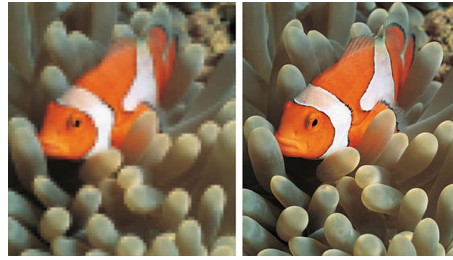

Pixel Plus 2 HD

Pixel Plus 2 HD ponúka jedinečnú kombináciu maximálnej ostrosti, prirodzeného detailu, vylepšenej hĺbky obrazu, jasných farieb a plynulého a prirodzeného pohybu pri bežnom TV, signáloch s vysokým rozlíšením a multimedialných zdrojoch. Každý pixel prichádzajúceho obrazu sa zdokonaľuje, aby lepšie odpovedal okolitým pixelom, čo spôsobuje prirodzenejší obraz. Artefakty v komprimovanom obsahu sa objavia a zredukujú, vďaka čomu je obraz jasný a ostrý ako britva. Digitálna redukcia šumu zabezpečí, aby bol obraz plynulý a aj napriek tomu ostrý ako britva.

Čas odozvy 8 ms

Čas odozvy meria rýchlosť reakcie signálu v milisekundách. Kratší čas odozvy je lepší, keďže potláča viditeľné artefakty obrazu, ktoré by mohli zhoršiť váš zážitok pri sledovaní rýchlo sa pohybujúcich objektov. V takom prípade poskytne tento LCD panel dobu odozvy 8 ms, takže môžete sledovať LCD TV s čistým a rýchlym dejom v pohybe.

Digital Natural Motion

Spoločnosť Philips vyvinula Digital Natural Motion, aby zabránila vzniku chvejúcich efektov, ktoré sú vidieť pri pohyblivých obrazoch. Digital Natural Motion odhaduje pohyb v obraze a opravuje efekty chvenia u vysielaných a nahrávaných filmových materiálov (napríklad DVD). Výsledkom je hladká reprodukcia pohybu a vynikajúca ostrosť.

farby a kontrast

Sýty a prirodzený obraz pomocou najpokročilejšieho spracovania farieb. 3 farebné kanály (RGB) sú optimalizované pomocou 10-bitovej RGB technológie spracovania dosahujúcej celkovo 28,9 miliárd farieb. Vytára sýte farby a súčasne zachováva vynikajúcu ostrosť spolu s vynikajúcou úrovňou čiernej a presnom vykresľovaní tmavých odtieňov a farieb, čím zabezpečuje jasný a prirodzený obraz s vysokým kontrastom a bohatými farbami

Subwoofer s Incredible Surround

Incredible Surround je zvuková technológia od spoločnosti Philips, ktorá výrazne zosilňuje zvukové pole a umožňuje úplné ponorenie do zvuku. Pomocou najmodernejšieho elektronického posunu fáz mieša Incredible Surround zvuky zľava a sprava tak, že zväčšuje virtuálnu vzdialenosť medzi dvoma reproduktormi. Toto širšie pásmo výrazne zdokonaľuje stereofónny efekt a dodá zvuku prirodzenejší rozmer. Incredible Surround s integrovaným subwooferom umožňuje zažiť úplne priestorový zvuk s väčšou hĺbkou a basovou šírkou zvuku s použitím integrovaného subwoofera.

BBE

Zvuk s vysokým rozlíšením BBE je kľúčová technológia vylepšenia zvuku (v licencií BBE Sound), ktorá vám umožní vychutnať si skutočne prirodzenú hudbu a hovorené slovo zrozumiteľne a s bohatými a zreteľnými vokálmi.

Otočný stojan

Tento TV sa dodáva s otočným stojanom, ktorý umožňuje sledovať TV z vášho obľúbeného miesta a ľubovoľného uhla, takže si vychutnáte ten najlepší zážitok, nech už v miestnosti sedíte kdekoľvek.