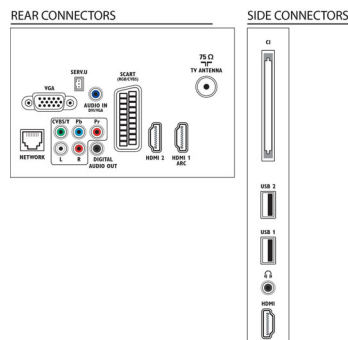

- Αριθμός συνδέσεων AV: 1
- Αριθμός συνδέσεων HDMI: 3
- Λειτουργίες HDMI: Κανάλι επιστροφής ήχου
- Αριθμός εισόδων σήματος συνιστωσών (ΥPbPr): 1
- EasyLink (HDMI-CEC): Τηλεχειριστήριο passthrough, Στοιχείο ελέγχου ήχου συστήματος, Αναμονή συστήματος, Pixel Plus link (Philips), Αναπαραγωγή με ένα πάτημα
- Αριθμός σκαρτ (RGB/CVBS): 1
- Αριθμός USB: 2
- Ασύρματη σύνδεση: Wireless LAN ready
- Άλλες συνδέσεις: Κεραία IEC75, Λειτουργία Common Interface Plus (CI+), Ethernet-LAN RJ-45, Ψηφιακή έξοδος ήχου (ομοαξονική), Είσοδος PC VGA + Είσοδος ήχου L/R, Έξοδος ακουστικών

Ρεύμα

- Τροφοδοσία ρεύματος: AC 220-240V, 50-60Hz
- Θερμοκρασία περιβάλλοντος: 5 °C έως 35 °C
- Κατανάλωση ρεύματος κατά την αναμονή: < 0,3W
- Σήμα ενεργειακής κλάσης: A
- Ενεργειακό σήμα EE, ισχύς: 25 W
- Λειτουργίες εξοικονόμησης ενέργειας: Λειτουργία Eco, Σίγαση εικόνας (για ραδιόφωνο)
- Ετήσια κατανάλωση ρεύματος: 35 kWh

Αξεσουάρ

- Συμπεριλαμβανόμενα αξεσουάρ: Καλώδιο ρεύματος, Τηλεχειριστήριο, 2 μπαταρίες AAA, Βάση τραπέζιου, Οδηγός γρήγορης έναρξης, Φυλλάδιο νομικών πληροφοριών και πληροφοριών ασφαλείας, Φυλλάδιο εγγύησης
- Προαιρετικά αξεσουάρ: Ασύρματος προσαρμογέας USB (PTA01)

Διαστάσεις

- Πλάτος συσκευής: 562 μμ
- Ύψος συσκευής: 352 μμ
- Βάθος συσκευής: 46 μμ
- Βάρος προϊόντος: 4,85 κ.
- Πλάτος συσκευής (με τη βάση): 562 μμ
- Ύψος συσκευής (με τη βάση): 391 μμ
- Βάθος συσκευής (με τη βάση): 147 μμ

Ημερομηνία έκδοσης
2023-10-02

Έκδοση: 8.3.8

EAN: 87 12581 63671 5

© 2023 Koninklijke Philips N.V.
Με την επιφύλαξη παντός δικαιώματος.

Οι προδιαγραφές ενδέχεται να αλλάζουν χωρίς προειδοποίηση. Τα εμπορικά σήματα ανήκουν στην Koninklijke Philips N.V. ή στους αντίστοιχους ιδιοκτήτες.

www.philips.com

- Βάρος προϊόντος (+βάση): 5.1 κ.
- Πλάτος κιβωτίου: 615 μμ
- Ύψος κιβωτίου: 426 μμ
- Βάθος κιβωτίου: 126 μμ
- Βάρος με την συσκευασία: 5,7 κ.
- Συμβατό στήριγμα τοίχου: 75 x 75 χιλ.

* Η τηλεόραση υποστηρίζει τη λήψη DVB για 'ελεύθερες' μεταδόσεις. Ενδέχεται να μην υποστηρίζονται συγκεκριμένοι πάροχοι DVB. Μπορείτε να βρείτε μια ενημερωμένη λίστα στην ενότητα Συνήθειες ερωτήσεων της τοποθεσίας web υποστήριξης της Philips. Για ορισμένους πάροχους, απαιτείται Περιορισμένη πρόσβαση και εγγραφή. Επικοινωνήστε με τον πάροχό σας για περισσότερες πληροφορίες.

* Κατανάλωση ενέργειας σε kWh ανά έτος, με βάση την κατανάλωση ισχύος της τηλεόρασης με 4ωρη λειτουργία ανά ημέρα επί 365 ημέρες. Η πραγματική κατανάλωση ενέργειας εξαρτάται από τον τρόπο χρήσης της τηλεόρασης.

* Τυπική κατανάλωση ρεύματος σε λειτουργία που μετράται σύμφωνα με το πρότυπο IEC62087 Ed 2.

* Ηλεκτρονικός οδηγός προγραμμάτων (EPG) 8 ημερών, η υπηρεσία δεν είναι διαθέσιμη σε όλες τις χώρες

* Η συσκευή είναι κατάλληλη για Ουγγρική επίγεια λήψη ψηφιακού τηλεοπτικού σήματος ανοικτής πρόσβασης