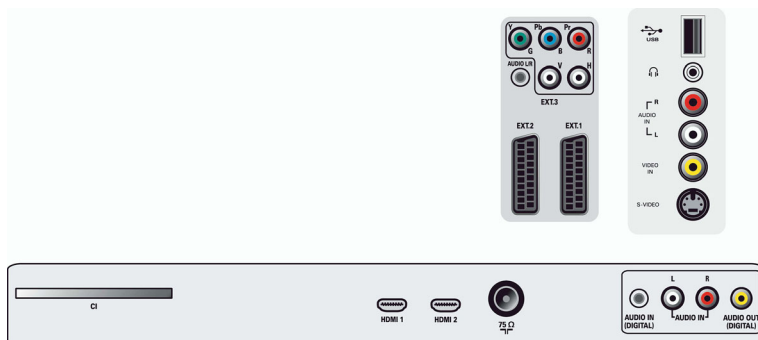

Reprodukory

- Vstavané reproduktory: 2
- Typy reproduktorov: Reproduktor s kužeľ. klenbou

Pripojiteľnosť

- Predné/bočné konektory: Zvukový vstup Ľ/P, CVBS vstup, Slúchadlový výstup, Vstup S-video, USB
- Ext 1 Scart: Zvuk Ľ/P, CVBS vstup/výstup, RGB, Vstup S-video, Výstup S-video
- Ext 2 Scart: Zvuk Ľ/P, CVBS vstup/výstup, RGB, Vstup S-video, Výstup S-video
- Iné pripojenia: Analógový audio Ľavý/Pravý výstup, Vstup S/PDIF (koaxiálny), Výstup S/PDIF (koaxiálny)
- Ext 3: YPbPr
- Ext 4: HDMI
- Ext 5: HDMI

Príkon

- Napájanie zo siete: AC 220 - 240 V +/- 10%

- Okolité teplota: 5 °C až 40 °C
- Spotreba energie: 248 W
- Spotr. energie v pohotovostnom stave: ≤ 1 W

Príslušenstvo

- Dodávané príslušenstvo: Podstavec na stôl, Siet'ový napájací kábel, Manuál používateľa, Registračná karta, Potvrdenie záruky, Diaľkové ovládanie, Batérie pre diaľkové ovládanie
- Voliteľné príslušenstvo: Podlahový stojan

Rozmery

- Šírka prístroja: 1046 mm
- Výška prístroja: 686 mm
- Hĺbka prístroja: 118 mm
- Hmotnosť výrobku: 25 kg
- Šírka zostavy (so stojanom): 1046 mm
- Výška zostavy (so stojanom): 748.6 mm
- Hĺbka zostavy (so stojanom): 264.5 mm
- Hmotnosť produktu (+ stojan): 32 kg
- Šírka krabice: 1152 mm
- Výška krabice: 788 mm
- Hĺbka krabice: 313 mm
- Hmotnosť vrátane balenia: 35 kg
- Kompatibilné s nástennými držiakmi: 600 x 400 mm

Dátum vydania
2023-07-21

Verzia: 4.0.6

EAN: 87 12581 30218 4

© 2023 Koninklijke Philips N.V.
Všetky práva vyhradené.

Autor si vyhradzuje právo zmeny špecifikácií bez oznámenia. Ochranné známky sú majetkom Koninklijke Philips N.V. alebo ich príslušných vlastníkov.

www.philips.com