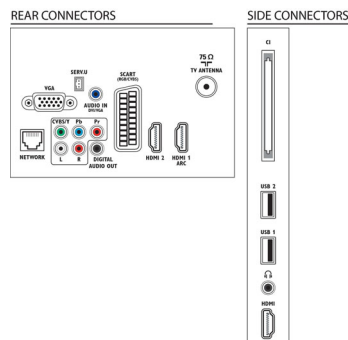

Tápellátás

- Hálózati tápellátás: 220-240 V; 50 Hz
- Környezeti hőmérséklet: 5 °C-tól 35 °C-ig
- Fogyasztás készenléti üzemmódban: $0,3\text{ W}$
- Energiacímke-osztály: A
- EU energiacímke szerinti teljesítmény: 37 W
- Energiamegtakarítási funkciók: Eco mód, Kép némítása (rádióhoz)
- Éves energiafogyasztás: 54 kWh

Tartozékok

- Mellékelt tartozékok: Hálózati tápkábel, Távvezérlő, 2 db AAA elem, Asztali állvány, Gyors üzembe helyezési útmutató, Jogi és biztonsági brosúra, Garancialevél
- Opcionális tartozékok: Vezeték nélküli USB adapter (PTA01)

Méreték

- Készülék szélessége: 744,2 mm
- Készülék magassága: 457,3 mm
- Készülék mélysége: 42,9 mm
- Termék tömege: 8,08 kg
- Készülék szélessége (állvánnyal együtt): 744.2 mm
- Készülék magassága (állvánnyal együtt): 497.3 mm
- Készülék mélysége (állvánnyal együtt): 185 mm
- Termék tömege (+állvány): 9.63 kg
- Doboz szélessége: 970 mm
- Doboz magassága: 555 mm
- Doboz mélysége: 160 mm
- Tömeg, a csomagolással együtt: 12,1 kg

Kiadás dátuma
2023-10-05

Verzió: 9.2.9

EAN: 87 12581 63354 7

© 2023 Koninklijke Philips N.V.
Minden jog fenntartva.

A műszaki adatok előzetes figyelmeztetés nélkül változhatnak. Minden védjegy a Koninklijke Philips N.V. céget, vagy az illető jogtulajdonost illeti

www.philips.com

- Kompatibilis fali tartó: 200 x 200 mm

* DivX Certified® (DivX tanúsítványú) a DivX® videó lejátszásához akár 1080p HD felbontásig, beleértve a prémium minőségű tartalmakat.

* A TV támogatja a „Free to air” műsorok DVB vételét. Előfordulhat, hogy egyes DVB szolgáltatókat nem támogat. Erre vonatkozó frissített lista a Philips támogatási weboldal FAQ (GYIK) részében található. Egyes szolgáltatók esetében az elérés feltételes vagy előfizetéshez kötött. További információért forduljon a szolgáltatójához.

* Éves energiafogyasztás kWh-ban - a televízió 365 napon át tartó, napi 4 órányi működtetéséhez szükséges áramfogyasztást alapul véve. A tényleges energiafogyasztás a televízió használati módjától függ.

* A készülék alkalmas a magyarországi földfelszíni, szabad hozzáféréssel digitális televíziós műsorszórás vételére