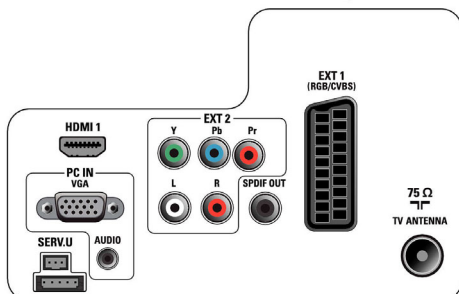

Virta

- Verkkovirta: 220–240 V, 50 Hz
- Ympäristön lämpötila: 5–40 °C
- Virrankulutus valmiustilassa: 0,15 W
- Virrankulutus (tyypillinen): 37 W
- Vuositittainen energiankulutus: 54,02 kWh
- Onko laitteessa lyijyä: Kyllä*

Green-sarjan ympäristötiedot

- Turvallisuus: Paloturvallinen kotelo
- Virransäätötila
- SmartPower Eco

Lisätarvikkeet

- Mukana tulevat lisätarvikkeet: Kaukosäädin, Kaukosäätimen paristot, Virtajohto, Pöytäjalusta, Takuuvihko
- Lisätarvikkeet: Seinäkiinnitys (kallistus) 22AV3100/10, Kaukosäädin 22AV8573/00, Seinäkiinnitys (kallistus) 22AV3200/10

Mitat

- Laitteen leveys: 637 mm
- Laitteen korkeus: 411 mm
- Laitteen syvyys: 51,4 mm
- Laitteen paino: 5,2 kg
- Laitteen leveys (jalustan kanssa): 637 mm
- Laitteen korkeus (jalustan kanssa): 447 mm
- Laitteen syvyys (jalustan kanssa): 170 mm
- Tuotteen paino (+jalusta): 5,5 kg
- Laatikon leveys: 810 mm
- Laatikon korkeus: 525 mm
- Laatikon syvyys: 170 mm
- Sopii seinätelineeseen: 75 x 75 mm

Rear connectors

Side

Julkaisupäivä 2023-07-17

Versio: 7.0.2

EAN: 87 12581 54352 5

© 2023 Koninklijke Philips N.V.
Kaikki oikeudet pidätetään.

Tiedot voivat muuttua ilman erillistä ilmoitusta.
Tavaramerkit ovat Koninklijke Philips N.V:n tai omistajiensa omaisuutta.

www.philips.com

* Tyypillinen virranksutus virran ollessa kytkettynä, toimintatilan mittaamiseen käytetty testausmenetelmä IEC62087 Ed 2.
* Vuositittainen virranksutus on laskettu käyttämällä tyypillistä virranksutusta, joka on 4 tuntia päivässä 365 päivänä vuodessa.
* Tässä televisiossa on lyijyä vain tietyissä osissa, joissa lyijyä ei ole teknisistä syistä voitu korvata muilla materiaaleilla. Lyijyn käyttö näissä osissa on RoHS-standardin (Restriction of Hazardous Substances) poikkeuskohtaan mukainen.