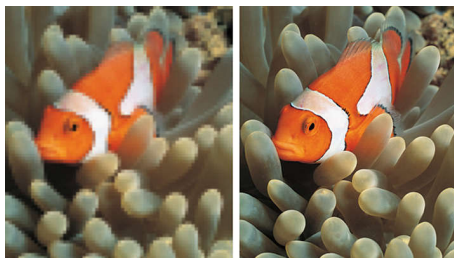

Pixel Plus 2 HD

Pixel Plus 2 HD ponúka jedinečnú kombináciu maximálnej ostroti, prirodzeného detailu,

vylepšenej hĺbky obrazu, jasných farieb a plynulého a prirodzeného pohybu pri bežnom TV, signáloch s vysokým rozlíšením a multimediálnych zdrojoch. Každý pixel prichádzajúceho obrazu sa zdokonaľuje, aby lepšie odpovedal okolitým pixelom, čo spôsobuje prirodzenejší obraz. Artefakty v komprimovanom obsahu sa objavia a zredukujú, vďaka čomu je obraz jasný a ostrý ako britva. Digitálna redukcia šumu zabezpečí, aby bol obraz plynulý a aj napriek tomu ostrý ako britva.

Dynamic contrast enhancer

Chcete plochý LCD displej s najvyšším kontrastom a najsýtejším obrazom dokonca aj v širokom uhle pohľadu? Dynamic contrast enhancer od Philips používa spracovanie videa a jedinečnú technológiu Dimming Backlight. Táto technológia dodáva hlboké bohaté úrovne čiernej so zvýšeným detailom. Dimming Backlight zvyšuje až päťnásobne* kontrast a súčasne zdokonaľuje uhol pohľadu. Dodáva jasný a živý obraz s vysokým kontrastom a sýtymi farbami, (* faktor medzi 2 a 5 v závislosti od typu obrazovky a obsahu obrazu).