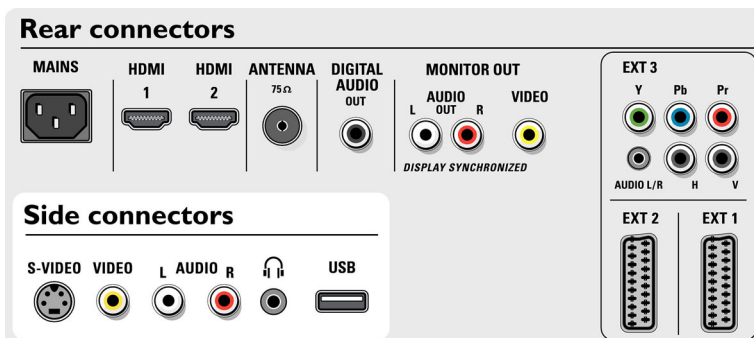

Zvuk

- Výstupný výkon (RMS): 2 x 8 W
- Zvukový systém: Virtual Dolby Digital
- Zlepšenie kvality zvuku: Digitálne spracovanie signálu, Dynamické zlepšenie basov, Grafický ekvalizér

Reprodukory

- Vstavané reprodukory: 4
- Typy reproduktorov: Integrované woofery s wOOx, Reproduktor s kužeľ. klenbou

Pripojiteľnosť

- Predné/bočné konektory: Zvukový vstup Ľ/P, CVBS vstup, Slúchadlový výstup, Vstup S-video, USB
- Ext 1 Scart: Zvuk Ľ/P, CVBS vstup/výstup, RGB, Vstup S-video
- Ext 2 Scart: Zvuk Ľ/P, CVBS vstup/výstup, RGB, Vstup S-video
- Iné pripojenia: Analógový audio Ľavý/Pravý výstup, Vstup S/PDIF (koaxiálny), Výstup S/PDIF (koaxiálny)
- Ext 3: YPbPr

- Ext 4: HDMI
- Ext 5: HDMI

Príkon

- Napájanie zo siete: AC 220 - 240 V +/- 10%
- Okolité teplota: 5 °C až 40 °C
- Spotreba energie: 128 W
- Spotr. energie v pohotovostnom stave: 0,9

Príslušenstvo

- Dodávané príslušenstvo: Podstavec na stôl, kábel antény RF
- Voliteľné príslušenstvo: Podlahový stojan

Rozmery

- Šírka prístroja: 875 mm
- Výška prístroja: 610 mm
- Hĺbka prístroja: 107 mm
- Hmotnosť výrobku: 22 kg
- Výška zostavy (so stojanom): 662 mm
- Hĺbka zostavy (so stojanom): 230 mm
- Šírka krabice: 935 mm
- Výška krabice: 902 mm
- Hĺbka krabice: 234 mm
- Hmotnosť vrátane balenia: 35 kg

Dátum vydania
2023-07-21

Verzia: 7.0.11

EAN: 87 10895 98892 6

© 2023 Koninklijke Philips N.V.
Všetky práva vyhradené.

Autor si vyhradzuje právo zmeny špecifikácií bez oznámenia. Ochranné známky sú majetkom Koninklijke Philips N.V. alebo ich príslušných vlastníkov.

www.philips.com