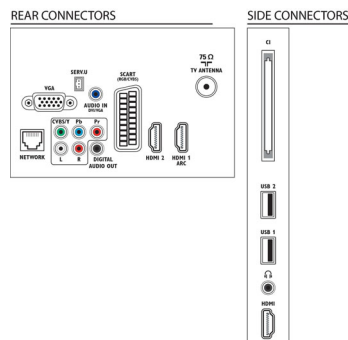

Potência

- Alimentação elétrica: 220-240 V CA, 50-60 Hz
- Temperatura ambiente: De 5 °C a 35 °C
- Consumo de energia em modo de espera: < 0,3 W
- Classe energética: A
- Potência com Rótulo energético da UE: 25 W
- Funcionalidades de poupança de energia: Modo Eco, Supressão de imagem (para rádio)
- Consumo de energia anual: 35 kWh

Acessórios

- Acessórios incluídos: Cabo de alimentação, Telecomando, 2 x pilhas AAA, Suporte para mesa, Manual de início rápido, Folheto de informação legal e segurança, Folheto de garantia
- Acessórios opcionais: Adaptador USB sem fios (PTA01)

Dimensões

- Largura do conjunto: 562 mm
- Altura do conjunto: 352 mm
- Profundidade do conjunto: 46 mm
- Peso do produto: 4,85 kg
- Largura do conjunto (com suporte): 562 mm
- Altura do conjunto (com suporte): 391 mm
- Profundidade do conjunto (com suporte): 147 mm
- Peso do produto (+suporte): 5.1 kg
- Largura da caixa: 615 mm
- Altura da caixa: 426 mm
- Profundidade da caixa: 126 mm
- Suporte de parede compatível: 75 x 75 mm

Data de publicação
2023-10-05

Versão: 8.3.8

EAN: 87 12581 63671 5

© 2023 Koninklijke Philips N.V.
Todos os direitos reservados.

Todas as especificações estão sujeitas a alterações sem aviso prévio. As marcas comerciais são propriedade de Koninklijke Philips N.V. ou dos respectivos detentores.

www.philips.com

- Peso incl. embalagem: 5,7 kg

* O televisor suporta a recepção DVB para transmissões em canal aberto. Operadores de DVB específicos podem não ser suportados. Pode encontrar uma lista actualizada na secção de FAQ do Web site de suporte da Philips. Para alguns operadores são necessários um acesso condicionado e uma subscrição. Contacte o seu operador para mais informações.

* Consumo de energia em kWh por ano, com base no consumo de energia do televisor a funcionar 4 horas por dia durante 365 dias. O consumo de energia efectivo dependerá da forma como o televisor é utilizado.

* Consumo de energia típico quando ligado, medido de acordo com o método de medição IEC62087 Edição 2.

* EPG de 8 dias, serviço não disponível em todos os países

* O dispositivo é adequado à recepção de transmissões terrestres húngaras de televisão digital de livre acesso