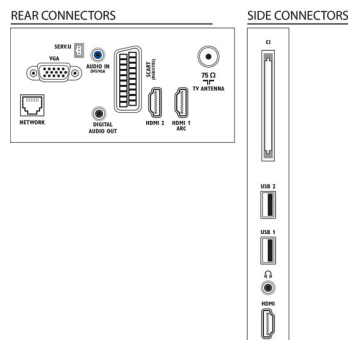

Vermogen

- Netspanning: AC 220-240 V; 50-60 Hz
- Omgevingstemperatuur: 5 °C tot 35 °C
- Stroomverbruik in stand-bystand: $0,3$ W
- Energieklasse: B
- Europees energielabel (vermogen): 26 W
- Functies voor energiebesparing: Eco-modus, Beeld uit (voor radio)
- Jaarlijks energieverbruik: 38 kWh

Accessoires

- Meegeleverde accessoires: Voedingskabel, Afstandsbediening, 2 AAA-batterijen, Tafelstandaard, Snelstartgids, Brochure met wettelijk verplichte informatie en veiligheidsgegevens, Garantiekaart
- Optionele accessoires: Draadloze USB-adapter (PTA01)

Afmetingen

- Breedte van het apparaat: 514 mm
- Hoogte van het apparaat: 323 mm
- Diepte van het apparaat: nog nader te bepalen mm
- Gewicht van het product: nog nader te bepalen kg
- Breedte van het apparaat (met standaard): 514 mm
- Hoogte van het apparaat (met standaard): 361 mm
- Diepte van het apparaat (met standaard): 147 mm
- Gewicht (incl. standaard): 000 kg
- Breedte van de doos: 000 mm
- Hoogte van de doos: 000 mm

Publicatiedatum
2023-10-05

Versie: 7.3.4

EAN: 87 12581 63849 8

© 2023 Koninklijke Philips N.V.
Alle rechten voorbehouden.

Specificaties kunnen zonder voorafgaande kennisgeving worden gewijzigd. Handelsmerken zijn het eigendom van Koninklijke Philips N.V. en hun respectieve eigenaren.

www.philips.com

- Diepte van de doos: 000 mm
- Gewicht (incl. verpakking): nog nader te bepalen kg
- Compatibele muurbeugel: 100 x 100 mm

* DivX-gecertificeerd® om DivX®-video af te spelen, inclusief premiuminhoud.

* De TV biedt ondersteuning voor gratis DVB-uitzendingen. Mogelijk worden bepaalde DVB-aanbieders niet ondersteund. Ga voor een recente lijst met aanbieders naar het gedeelte met veelgestelde vragen van de ondersteuningswebsite van Philips. Voor bepaalde aanbieders zijn voorwaarden en een abonnement vereist. Neem voor meer informatie contact op met uw aanbieder.

* Energieverbruik in kWh per jaar, op basis van het stroomverbruik van de televisie als deze 4 uur per dag, 365 dagen per jaar is ingeschakeld. Het werkelijke energieverbruik hangt af van hoe de televisie wordt gebruikt.

* Normaal energieverbruik wanneer ingeschakeld gemeten in overeenstemming met IEC62087 Ed 2.

* EPG voor 8 dagen. Deze service is niet in alle landen beschikbaar.