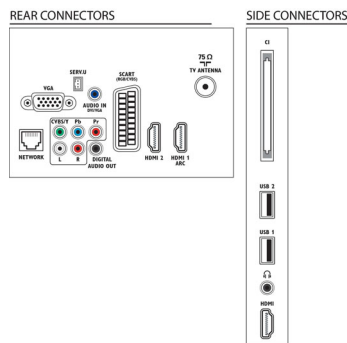

Maitinimas

- Elektros energija: Kintamoji srovė 220–240 V, 50–60 Hz
- Aplinkos temperatūra: 5–35 °C
- Elektros energijos suvartojimas veikiant budėjimo režimu: $0,3\text{ W}$
- Energijos ženklavimo etiketės klasė: A
- ES Energijos ženklavimo etiketės galia: 25 W
- Energijos taupymo funkcijos: Eko režimas, Išjungti paveikslėlius (radijas)
- Metinis energijos suvartojimas: 35 kWh

Priedai

- Pridedami priedai: Maitinimo laidas, Nuotolinis valdymas, 2 x AAA baterijos, Stalnis stovas, Greitos pradžios vadovas, Saugos instrukcijos ir teisinė informacija, Garantijos lapelis
- Pasirenkami priedai: Bevielės USB adapteris (PTA01)

Matmenys

- Įtaiso plotis: 562 mm
- Įtaiso aukštis: 352 mm
- Įtaiso gylis: 46 mm
- Gaminio svoris: 4,85 kg
- Įtaiso plotis (su stovu): 562 mm
- Įtaiso aukštis (su stovu): 391 mm
- Įtaiso gylis (su stovu): 147 mm
- Gaminio svoris (su stovu): 5,1 kg
- Dėžės plotis: 615 mm
- Dėžės aukštis: 426 mm
- Dėžės gylis: 126 mm

Išleidimo data 2023-10-05

Versija: 8.3.8

EAN: 87 12581 63671 5

© 2023 „Koninklijke Philips N.V.“
Visos teisės saugomos.

Specifikacijos gali būti keičiamos be įspėjimo. Prekių ženklai yra „Koninklijke Philips N.V.“ ar jų atitinkamų savininkų nuosavybė.

www.philips.com

- Pritaikomas sieninis stovas: 75 x 75 mm
- Svoris su pakuote: 5,7 kg

* Televizorius palaiko DVB „nemokamas transliacijas“. Gali būti nepalaikomi tam tikri DVB operatoriai. Naujausią sąrašą galima rasti internetinėje „Philips“ palaikymo svetainės DUK skyrelyje. Kai kurie operatoriai reikalauja sąlyginės prieigos ir prenumeratos. Dėl papildomos informacijos kreipkitės į savo operatorių.

* Energijos suvartojimas (kWh) per metus, apskaičiuotas remiantis televizoriaus, veikiančio 4 valandas per dieną 365 dienas, energijos sąnaudomis. Tikrosios energijos sąnaudos priklausys nuo to, kaip dažnai žiūrimas televizorius.

* Bendrasis energijos suvartojimas aktyviame režime matuojamas pagal IEC62087 pat. 2.

* 8 dienų EPG, paslauga galima ne visose šalyse