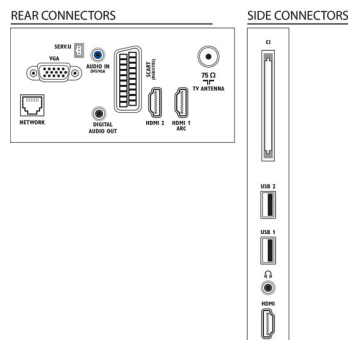

Alimentare

- Sursă de alimentare rețea: CA 220-240 V; 50-60 Hz
- Temperatură ambient: între 5 °C și 35 °C
- Consum în standby: $0,3\text{ W}$
- Clasă de etichetare energetică: B
- Etichetă energetică UE: 26 W
- Funcții economisire energie: Mod Eco, Dezactivare imagine (pentru radio)
- Consum anual de energie: 38 kWh

Accesorii

- Accesorii incluse: Cablu de alimentare, Telecomandă, 2 baterii AAA, Suport pentru masă, Ghid de inițiere rapidă, Broșură cu date juridice și pentru siguranță, Certificat de garanție
- Accesorii opționale: Adaptor USB wireless (PTA01)

Dimensiuni

- Lățime aparat: 514 mm
- Înălțime aparat: 323 mm
- Adâncime aparat: TBC mm
- Greutate produs: TBC kg
- Lățime aparat (cu suport): 514 mm
- Înălțime aparat (cu suport): 361 mm
- Adâncime aparat (cu suport): 147 mm
- Greutate produs (+ suport): 000 kg
- Lățime cutie: 000 mm
- Înălțime cutie: 000 mm
- Adâncime cutie: 000 mm
- Greutate cu ambalaj inclus: TBC kg
- Suport mural compatibil: 100 x 100 mm

Data apariției 2023-10-18

Versiune: 7.3.4

EAN: 87 12581 63849 8

© 2023 Koninklijke Philips N.V.
Toate drepturile rezervate.

Specificațiile pot fi modificate fără preaviz. Mărcile comerciale sunt proprietatea Koninklijke Philips N.V. sau a deținătorilor lor legali.

www.philips.com

* DivX Certified® pentru a reda materiale video DivX®, inclusiv conținut premium.
* Televizorul suportă recepția DVB de emisiuni 'Free to air'. Este posibil ca anumiți operatori DVB să nu fie suportați. O listă actualizată puteți găsi în secțiunea Întrebări frecvente pe site-ul de asistență Philips. Pentru unii operatori, se cere acces condiționat și abonament. Pentru informații suplimentare, contactați-vă operatorul.
* Consum de energie în kWh pe an, conform consumului televizorului pentru 4 ore de funcționare pe zi, timp de 365 zile. Consumul real de energie variază în funcție de modul în care este utilizat televizorul.
* Consum tipic de energie în modul pornit, măsurat conform IEC62087 Ed 2.
* EPG pentru 8 zile, serviciu nedisponibil în toate țările