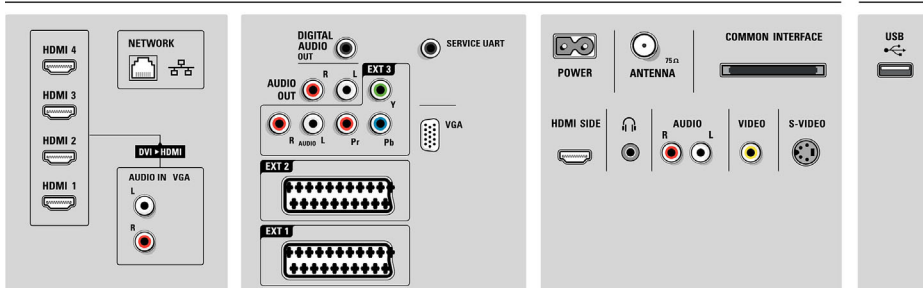

Príkon

- Napájanie zo siete: AC 220 - 240 V +/- 10%
- Okolitá teplota: 5 °C až 35 °C
- Spotr. energie v pohotovostnom stave: $\leq 0,15\text{ W}$
- Spotreba energie (typická): 243 W

Príslušenstvo

- Dodávané príslušenstvo: Stolový otočný stojan, kábel antény RF, Sieťový napájací kábel, Stručná príručka spustenia, Potvrdenie záruky, Diaľkové ovládanie, Batérie pre diaľkové ovládanie, Brožúrka s právnymi a bezpečnostnými informáciami, Brožúrka sieťovej TV
- Voliteľné príslušenstvo: Držiak na stenu s inteligentným vyrovnávaním SQM6175, DVB-S modul PFS0001*

Rozmery

- Šírka prístroja: 1111 mm
- Výška prístroja: 694 mm
- Hĺbka prístroja: 50 mm
- Hmotnosť výrobku: 20 kg
- Výška zostavy (so stojanom): 757 mm
- Hĺbka zostavy (so stojanom): 280 mm
- Hmotnosť produktu (+ stojan): 30 kg
- Šírka krabice: 1369 mm
- Výška krabice: 803 mm
- Hĺbka krabice: 291 mm
- Šírka stojana: 500 mm
- Kompatibilné s nástennými držiakmi: 300 x 300 mm

Rear connectors

Dátum vydania
2023-07-21

Verzia: 8.2.7

EAN: 87 12581 47930 5

© 2023 Koninklijke Philips N.V.
Všetky práva vyhradené.

Autor si vyhradzuje právo zmeny špecifikácií bez oznámenia. Ochranné známky sú majetkom Koninklijke Philips N.V. alebo ich príslušných vlastníkov.

www.philips.com

* 200 Hz Clear LCD dokáže zobraziť 200 scén za sekundu spojením pokročilej 100 Hz technológie so snímaním pozadia pri 50 % aktívneho cyklu.

* 8 dňové EPG, služba nie je dostupná vo všetkých krajinách

* DVB-T, podporované iba vo vybraných krajinách

* DVB-C len vo vybraných krajinách a pre vybraných prevádzkovateľov. Najaktuálnejšie informácie nájdete na typovom štítku televízora.

* Net TV – Ponuka služieb závisí od krajiny a podlieha podmienkam používania.

* Je potrebný voliteľný modul Philips DVB-S (č. dielu PFS0001, dostupný len v Nemecku, Rakúsku a Švajčiarsku)