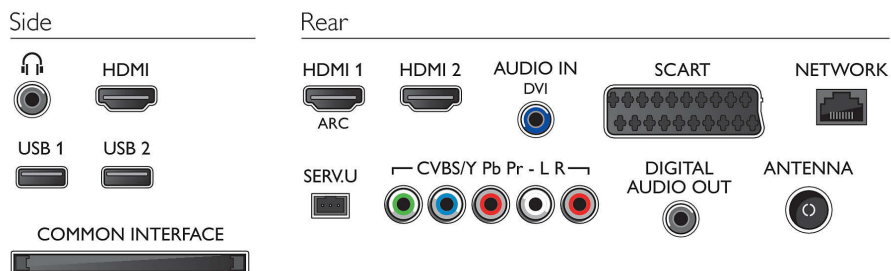

Technické údaje

Ambilight

- Ambilight - vlastnosti: Prispôsobujúce sa farbe steny, Režim osvetlenia obývacej izby
- Verzia Ambilight: 2-stranný

Obraz/Displej

- Pomer strán: 16:9
- Diagonálny rozmer obrazovky (v palcoch): 32 palec
- Diagonálny rozmer obrazovky (metrický): 81 cm

- Displej: LED Full HD
- 3D: Hranie pre 2 hráčov na celej obrazovke*, Nastavenie hĺbky 3D, Konverzia 2D na 3D, Easy 3D
- Rozlíšenie panela: 1920 x 1080p
- Jas: 400 cd/m²
- Dokonalejšie zobrazenie: 300 Hz Perfect Motion Rate, Micro Dimming, Pixel Plus HD
- Dynamický kontrast obrazovky: 500 000 : 1

Podporované rozlíšenie displeja

- Počítačové vstupy: až do 1920 x 1080 pri 60 Hz
- Video vstupy: 24, 25, 30, 50, 60 Hz, až do 1920 x 1080p

Tuner/Príjem/Vysielanie

- Digitálna TV: DVB-T/C
- Prehrávanie videa: NTSC, PAL, SECAM
- Podpora MPEG: MPEG2, MPEG4