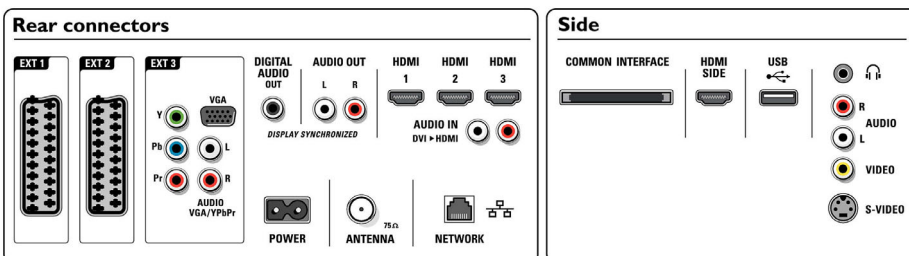

Reprodukory

- Vstavané reprodukory: 2
- Typy reproduktorov: 2 integrované subwoofery,

Reproduktor s kužeľ. klenbou

Pripojiteľnosť

- EasyLink (HDMI-CEC): Prehrávanie jedným dotykcom, Systémové ovládanie zvuku, Pohotovostný režim systému
- Predné/bočné konektory: HDMI v1.3, Vstup S-video, CVBS vstup, Zvukový vstup Ľ/P, Slúchadlový výstup, USB
- Ext 1 Scart: Zvuk Ľ/P, CVBS vstup, RGB
- Ext 2 Scart: Zvuk Ľ/P, CVBS vstup, RGB
- Iné pripojenia: Analógový audio Ľavý/Pravý výstup, Výstup S/PDIF (koaxiálny), Bežné rozhranie
- Pripojenie do siete PC: S certifikátom DLNA 1.0
- Ext 3: YPbPr, Zvukový vstup Ľ/P, PC-vstup VGA
- Ext 4: HDMI v1.3
- Ext 5: HDMI v1.3
- Ext 6: HDMI v1.3

Príkon

- Napájanie zo siete: AC 220 - 240 V +/- 10%
- Okolité teplota: 5 °C až 35 °C
- Spotreba energie: 328 W
- Spotr. energie v pohotovostnom stave: 0,15 W

Príslušenstvo

- Dodávané príslušenstvo: kábel antény RF, Siet'ový napájací kábel, Stručná príručka spustenia, Manuál používateľa, Potvrdenie záruky, Dialkové ovládanie, Batérie pre diaľkové ovládanie

Rozmery

- Šírka prístroja: 1300 mm
- Výška prístroja: 803 mm
- Hĺbka prístroja: 128 mm
- Hmotnosť výrobku: 40,6 kg
- Výška zostavy (so stojanom): 875 mm
- Hĺbka zostavy (so stojanom): 325 mm
- Hmotnosť produktu (+ stojan): 50,2 kg
- Šírka krabice: 1422 mm
- Výška krabice: 1139 mm
- Hĺbka krabice: 375 mm
- Hmotnosť vrátane balenia: 61,4 kg
- Kompatibilné s nástennými držiakmi: 400 x 400 mm

Dátum vydania
2023-07-21

Verzia: 4.0.10

EAN: 87 12581 36567 7

© 2023 Koninklijke Philips N.V.
Všetky práva vyhradené.

Autor si vyhradzuje právo zmeny špecifikácií bez oznámenia. Ochranné známky sú majetkom Koninklijke Philips N.V. alebo ich príslušných vlastníkov.

www.philips.com