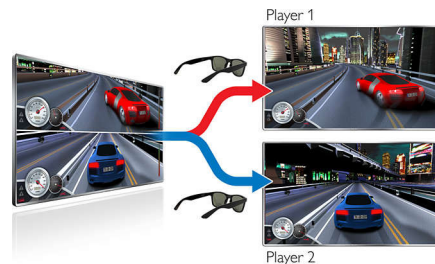

Hry pre dvoch hráčov na celej obrazovke

S okuliarmi Philips 3D dokáže váš televízor ponúknuť dvom hráčom ten najlepší zážitok z hry na celej obrazovke. Pri hraní hier pre dvoch hráčov v režime 2D väčšinou každý hráč sleduje hru na svojej polovici obrazovky. S použitím technológie 3D si teraz môže každý hráč súčasne vychutnávať hru v 2D zobrazení na celej obrazovke – stačí jedno stlačenie tlačidla na okuliarkoch.

Pixel Plus HD

Pixel Plus HD prináša jedinečné spojenie špičkovej ostroti obrazu, prirodzených detailov, živých farieb a plynulého prirodzeného pohybu. Nedokonalosti obrazu a šum sa rozpoznávajú a potlačia vo všetkých zdrojoch – od multimédií až po bežný televízny obsah v štandardnom rozlíšení, vrátane obsahu v HD s vysokou komprimáciou, takže obraz bude čistý a ostrý ako britva.