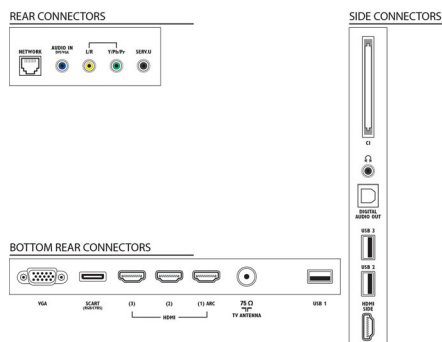

Príkon

- Napájanie zo siete: AC 220 – 240 V, 50/60 Hz
- Okolité teplota: 5 °C až 40 °C
- Spotr. energie v pohotovostnom stave: $0,15\text{ W}$
- Trieda energetického štítku: A+
- Energetický štítok Európskej únie: 51 W
- Funkcie úspory energie: Časovač automatického vypnutia, Režim Eko, Svetelný snímač, Vypnutie obrazu (pre rádio)
- Ročná spotreba energie: 71 kWh

Príslušenstvo

- Dodávané príslušenstvo: Siet'ový napájací kábel, Diaľkové ovládanie, Dve batérie AAA, Stolový otočný stojan, Stručná príručka spustenia, Brožúrka s právnymi a bezpečnostnými informáciami, Napájací adaptér DC, Adaptér komponentného kábla, Stručná príručka Smart TV, Záručný list
- Voliteľné príslušenstvo: 3D okuliare PTA517, 3D okuliare PTA516, 3D okuliare PTA507, Držiak na stenu Philips SQM 6415

Rozmery

- Šírka prístroja: 929,0 mm
- Výška prístroja: 557,2 mm
- Hĺbka prístroja: 36,0 mm
- Hmotnosť výrobku: 11,65 kg
- Šírka zostavy (so stojanom): 929,0 mm
- Výška zostavy (so stojanom): 600,0 mm
- Hĺbka zostavy (so stojanom): 240,0 mm
- Hmotnosť produktu (+ stojan): 14,2 kg
- Šírka krabice: 1138,0 mm
- Výška krabice: 645,0 mm
- Hĺbka krabice: 158,0 mm
- Kompatibilný držiak na stenu: 200 x 200 mm
- Hmotnosť vrátane balenia: 17,3 kg

Dátum vydania
2023-07-21

Verzia: 5.0.7

EAN: 87 12581 64397 3

© 2023 Koninklijke Philips N.V.
Všetky práva vyhradené.

Autor si vyhradzuje právo zmeny špecifikácií bez oznámenia. Ochranné známky sú majetkom Koninklijke Philips N.V. alebo ich príslušných vlastníkov.

www.philips.com

* Net TV: Navštívte www.philips.com/smarttv a zistíte ponuku služieb vo vašej krajine.

* Nahrávanie cez USB je dostupné len pre digitálne kanály s elektronickým sprievodcom programami založeným na protokole IP (môže podliehať obmedzeniam v závislosti od danej krajiny a kanálov), nahrávanie môže byť zakázané na základe ochrany vysielania proti kopírovaniu (CI+). Vyžaduje si aktívne pripojenie na internet.

* Certifikát DivX Certified® na prehrávanie videa vo formáte DivX® až do rozlíšenia HD 1080p, vrátane prémiového obsahu.

* Rodičia by mali pri sledovaní obrazu v 3D dohliadať na svoje deti a uistiť sa, že u nich nedôjde k vyššie uvedeným ťažkostiam. Sledovanie obrazu v 3D sa neodporúča deťom do 6 rokov, keďže ich zrakový systém ešte nie je úplne vyvinutý.

* Televízor podporuje príjem signálu DVB voľne prístupného vysielania. Špecifickí operátori DVB nemusia byť podporovaní. Aktuálny zoznam nájdete v časti Najčastejšie otázky na stránke podpory výrobkov spoločnosti Philips. Niektorí operátori vyžadujú podmienený prístup a registráciu. Ďalšie informácie získate u svojho operátora.

* Spotreba energie v kWh za rok na základe spotreby energie televízora spusteného 4 hodiny denne po dobu 365 dní. Skutočná spotreba energie bude závisieť od spôsobu využívania televízora.

* 8 dňové EPG, služba nie je dostupná vo všetkých krajinách