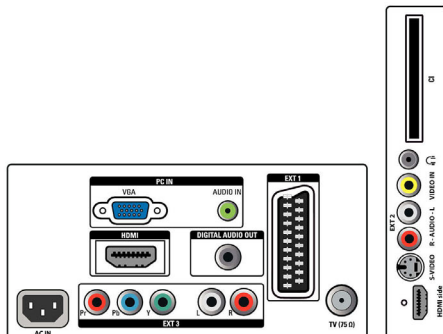

Zvuk

- Výstupný výkon (RMS): 2 x 3 W
- Zvukový systém: Monofónny, Stereofónny
- Zlepšenie kvality zvuku: Automatické vyrovnávanie hlasitosti, Incredible Surround, Smart Sound

Pripojiteľnosť

- EasyLink (HDMI-CEC): Prehrávanie jedným dotyk, Pohotovostný režim systému
- Ext 1 Scart: Zvuk Ľ/P, CVBS vstup/výstup, RGB
- HDMI 1: HDMI v1.3
- HDMI 2: HDMI v1.3
- Iné pripojenia: Slúchadlový výstup, Počítačový zvukový vstup, PC-vstup VGA, Výstup S/PDIF (koaxiálny), Bežné rozhranie
- Ext 3: YPbPr, Zvukový vstup Ľ/P
- Ext 2: Vstup S-video, CVBS vstup, Zvukový vstup Ľ/P

Príkon

- Napájanie zo siete: 100 - 240 V, 50/60 Hz
- Okolité teplota: 5 °C až 35 °C
- Spotreba energie: 46.5 W
- Spotr. energie v pohotovostnom stave: < 0,3 W

Príslušenstvo

- Dodávané príslušenstvo: Podstavec na stôl, Sieťový napájací kábel, Stručná príručka spustenia, Manuál používateľa, Potvrdenie záruky, Diaľkové ovládanie, Batérie pre diaľkové ovládanie

Rozmery

- Šírka prístroja: 468 mm
- Výška prístroja: 349 mm
- Hĺbka prístroja: 69 mm
- Hmotnosť výrobku: 3,9 kg
- Šírka zostavy (so stojanom): 468 mm

Dátum vydania
2023-10-05

Verzia: 3.0.13

EAN: 87 12581 37700 7

© 2023 Koninklijke Philips N.V.
Všetky práva vyhradené.

Autor si vyhradzuje právo zmeny špecifikácií bez oznámenia. Ochranné známky sú majetkom Koninklijke Philips N.V. alebo ich príslušných vlastníkov.

www.philips.com