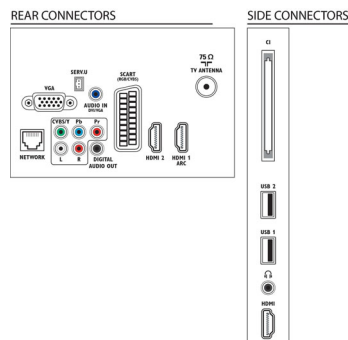

Alimentare

- Sursă de alimentare rețea: CA 220-240 V; 50-60 Hz
- Temperatură ambient: între 5 °C și 35 °C
- Consum în standby: $0,3\text{ W}$
- Clasă de etichetare energetică: B
- Etichetă energetică UE: 26 W
- Funcții economisire energie: Mod Eco, Dezactivare imagine (pentru radio)
- Consum anual de energie: 36 kWh

Accesorii

- Accesorii incluse: Cablu de alimentare, Telecomandă, 2 baterii AAA, Suport pentru masă, Ghid de inițiere rapidă, Broșură cu date juridice și pentru siguranță, Certificat de garanție
- Accesorii opționale: Adaptor USB wireless (PTA01)

Dimensiuni

- Lățime aparat: 447 mm
- Înălțime aparat: 285 mm
- Adâncime aparat: 45 mm
- Greutate produs: 2,75 kg
- Lățime aparat (cu suport): 447 mm
- Înălțime aparat (cu suport): 323 mm
- Adâncime aparat (cu suport): 132 mm
- Greutate produs (+ suport): 2,98 kg
- Lățime cutie: 500 mm
- Înălțime cutie: 365 mm
- Adâncime cutie: 126 mm
- Greutate cu ambalaj inclus: 3,6 kg
- Suport mural compatibil: 75 x 75 mm

Data apariției 2023-10-05

Versiune: 6.2.10

EAN: 87 12581 63660 9

© 2023 Koninklijke Philips N.V.
Toate drepturile rezervate.

Specificațiile pot fi modificate fără preaviz. Mărcile comerciale sunt proprietatea Koninklijke Philips N.V. sau a deținătorilor lor legali.

www.philips.com

* Televizorul suportă recepția DVB de emisiuni 'Free to air'. Este posibil ca anumiți operatori DVB să nu fie suportați. O listă actualizată puteți găsi în secțiunea Întrebări frecvente pe site-ul de asistență Philips. Pentru unii operatori, se cere acces condiționat și abonament. Pentru informații suplimentare, contactați-vă operatorul.

* Consum de energie în kWh pe an, conform consumului televizorului pentru 4 ore de funcționare pe zi, timp de 365 zile. Consumul real de energie variază în funcție de modul în care este utilizat televizorul.

* Consum tipic de energie în modul pornit, măsurat conform IEC62087 Ed 2.

* EPG pentru 8 zile, serviciu nedisponibil în toate țările

* Dispozitivul este adecvat pentru recepția transmisiilor televiziunii digitale terestre cu acces liber din Ungaria